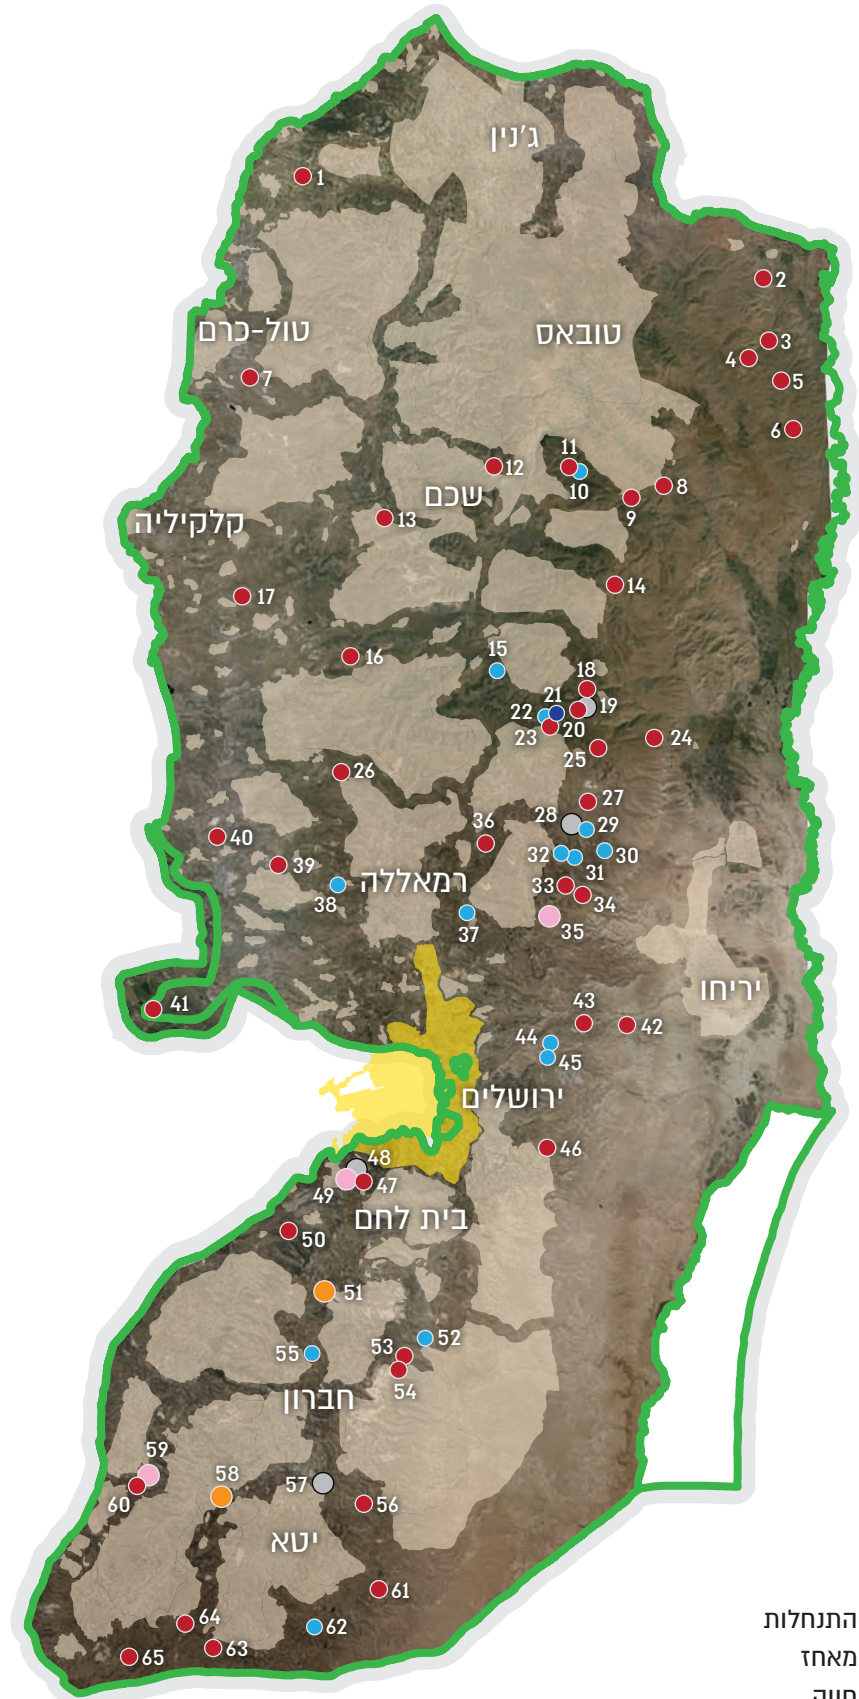

1. חוות אל נווה
2. חוות שירת העשבים
3. חוות משכיות
4. חוות ארץ שמש
5. חוות אורי כהן אם זוקא
6. חוות גושן - חמדת
7. חוות מגד הארץ
8. החווה של משה - חמרה
9. מזרחית לבית דג'ן
10. נחלת יוסף
11. חוות השקדים
12. הר עיבל - משולמי
13. חוות יתדות
14. חוות איתמר כהן
15. צפונית לעלי
16. חוות נוף אב"י (החדשה)
17. בידייא - עורי ארץ אהבתי
18. חוות נחל שילה
19. חוות נוף אב"י (הישנה)
20. חוות צאן קידה
21. עמיחי
22. גאולת ציון
23. מדרום לעמיחי
24. מזרחית למלאכי השלום
25. מלאכי השלום
26. חוות צבי בר יוסף
27. החווה של מיכה (החדשה)
28. החווה של מיכה (הישנה)
29. מצפון לכוכב השחר
30. בלדים
31. מדרום למעלה שלמה
32. מעלה אהוביה
33. החווה של נריה - רימונים
34. שלוחה של החווה של נריה
35. הימנותא מעלה מכמש
36. אהבת עולם
37. עוז ציון
38. מצפה רינה
39. חוות שדה אפריים
40. חוות מגנזי (ממערב לנילי)
41. חוות אדיס עלם
42. חוות לכתחילה מצפה יריחו
43. אצל רותי בחווה
44. הרועה העברי
45. מצפה יהודה - אל-מונטר
46. גבעה 324
47. נווה אורי - אל-מחר'ור
48. אל-מחר'ור מערב
49. אל-מחר'ור
50. חוות קשואלה
51. בית ברכה
52. חוות ערוגות/צורי יעלים
53. פני קדם
54. אספר דרום
55. מעלות חלחול
56. חוות יוסף אור פני חבר
57. קריית ארבע
58. מרכז חירום אדוריים
59. מצפון לנגוהות
60. חוות ניסים
61. החווה של יששכר מן
62. סוסיא מערב
63. חוות עשהאל
64. חוות יהודה
65. החווה של שבתאי

- התנחלות
- מאחז
- חווה
- נקודת התנחלות
- עבודות שהופסקו
- מאחז שפונה