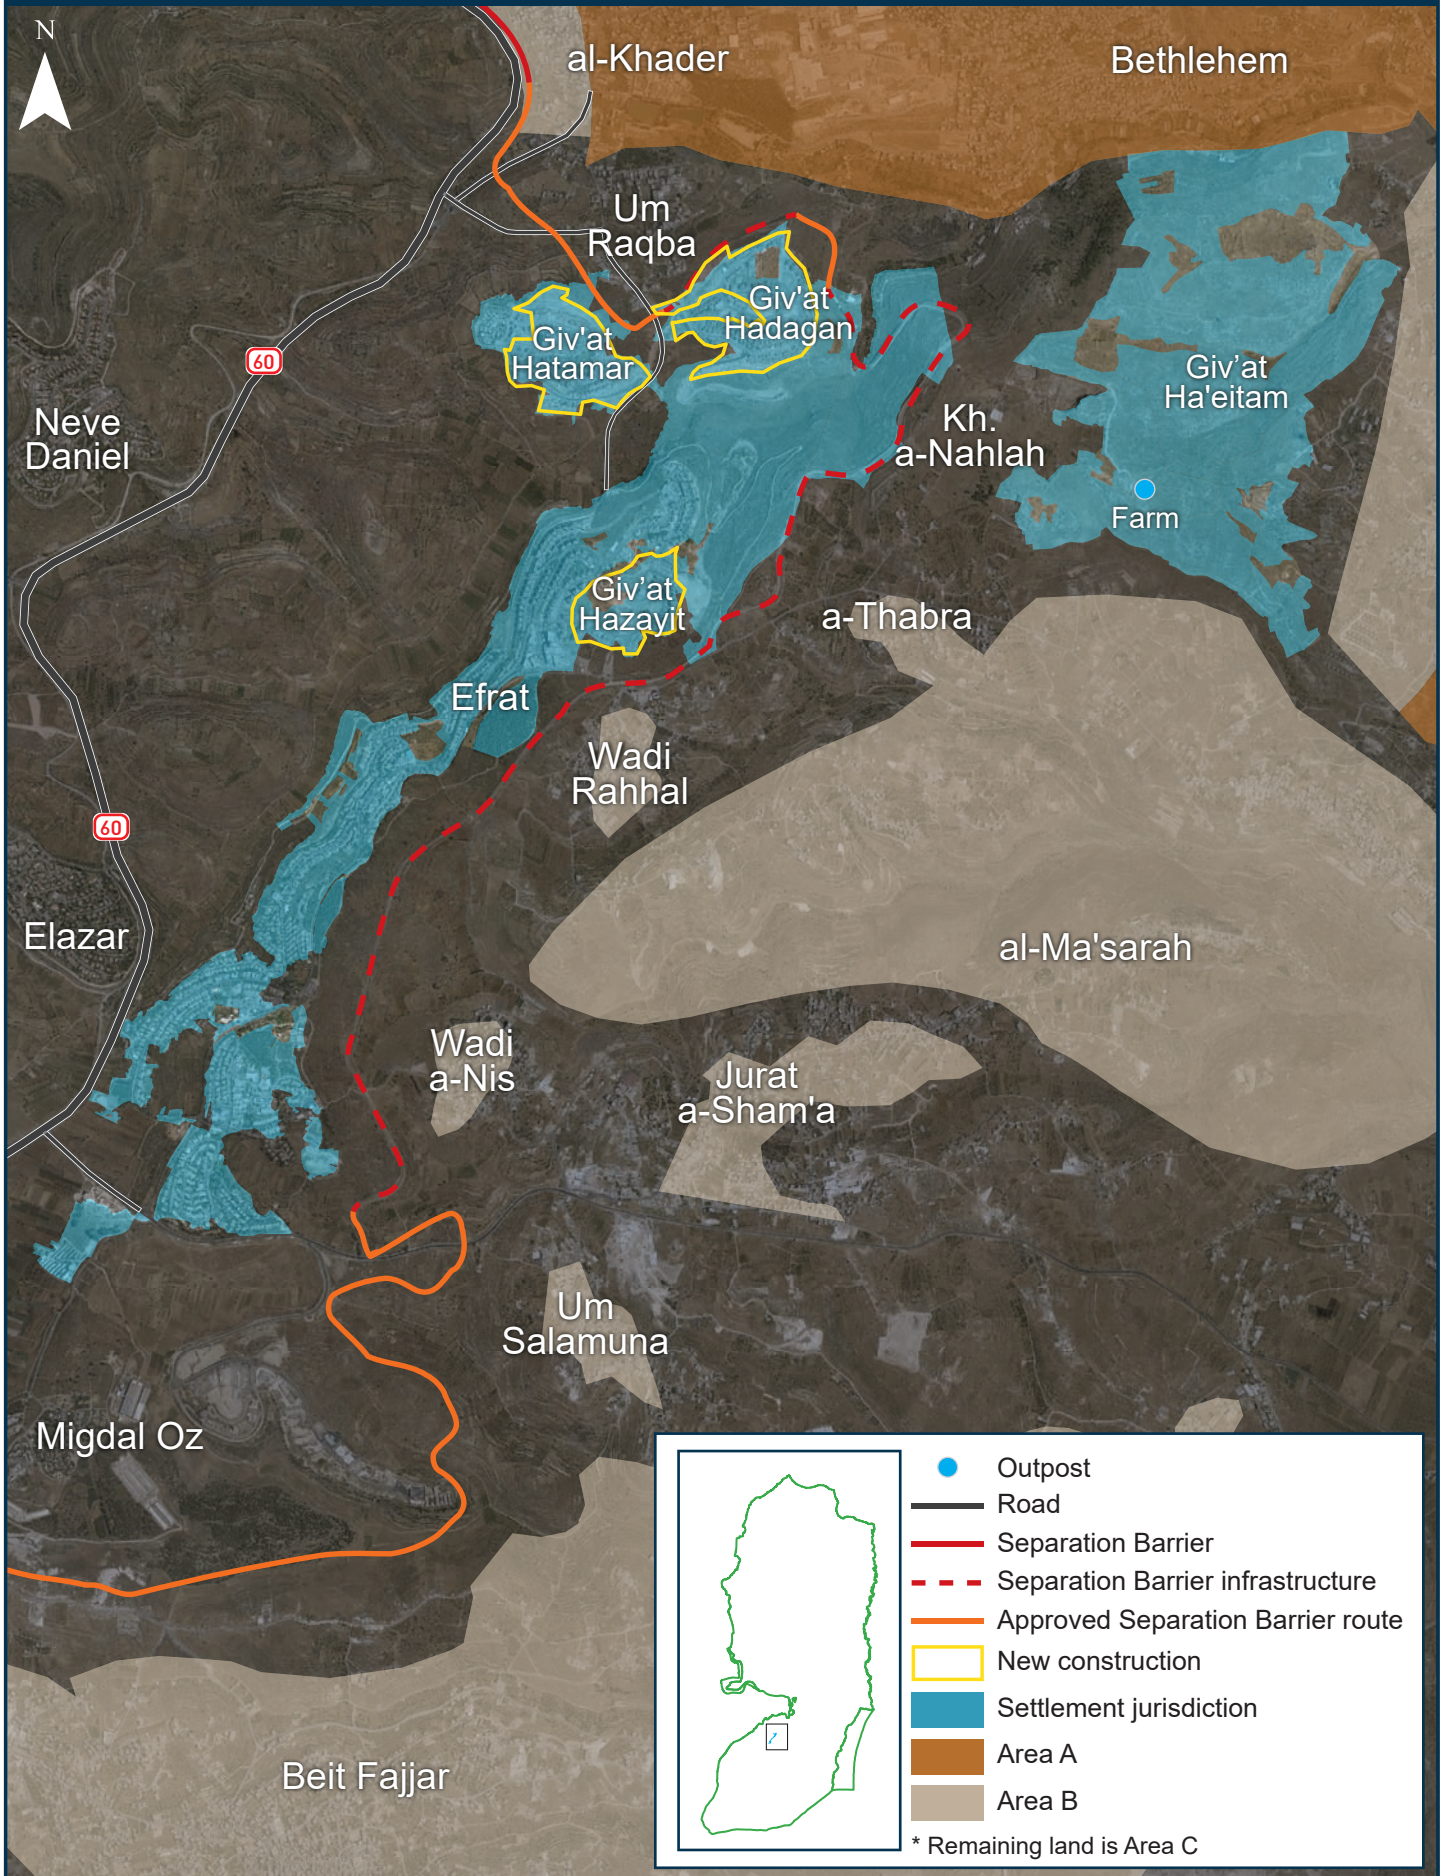

EFRAT

BUILT-UP AREA EXPANSION 2010-2019

בית צלם
B'TSELEM
بتسيلم

0 0.5 1 2 Kilometers