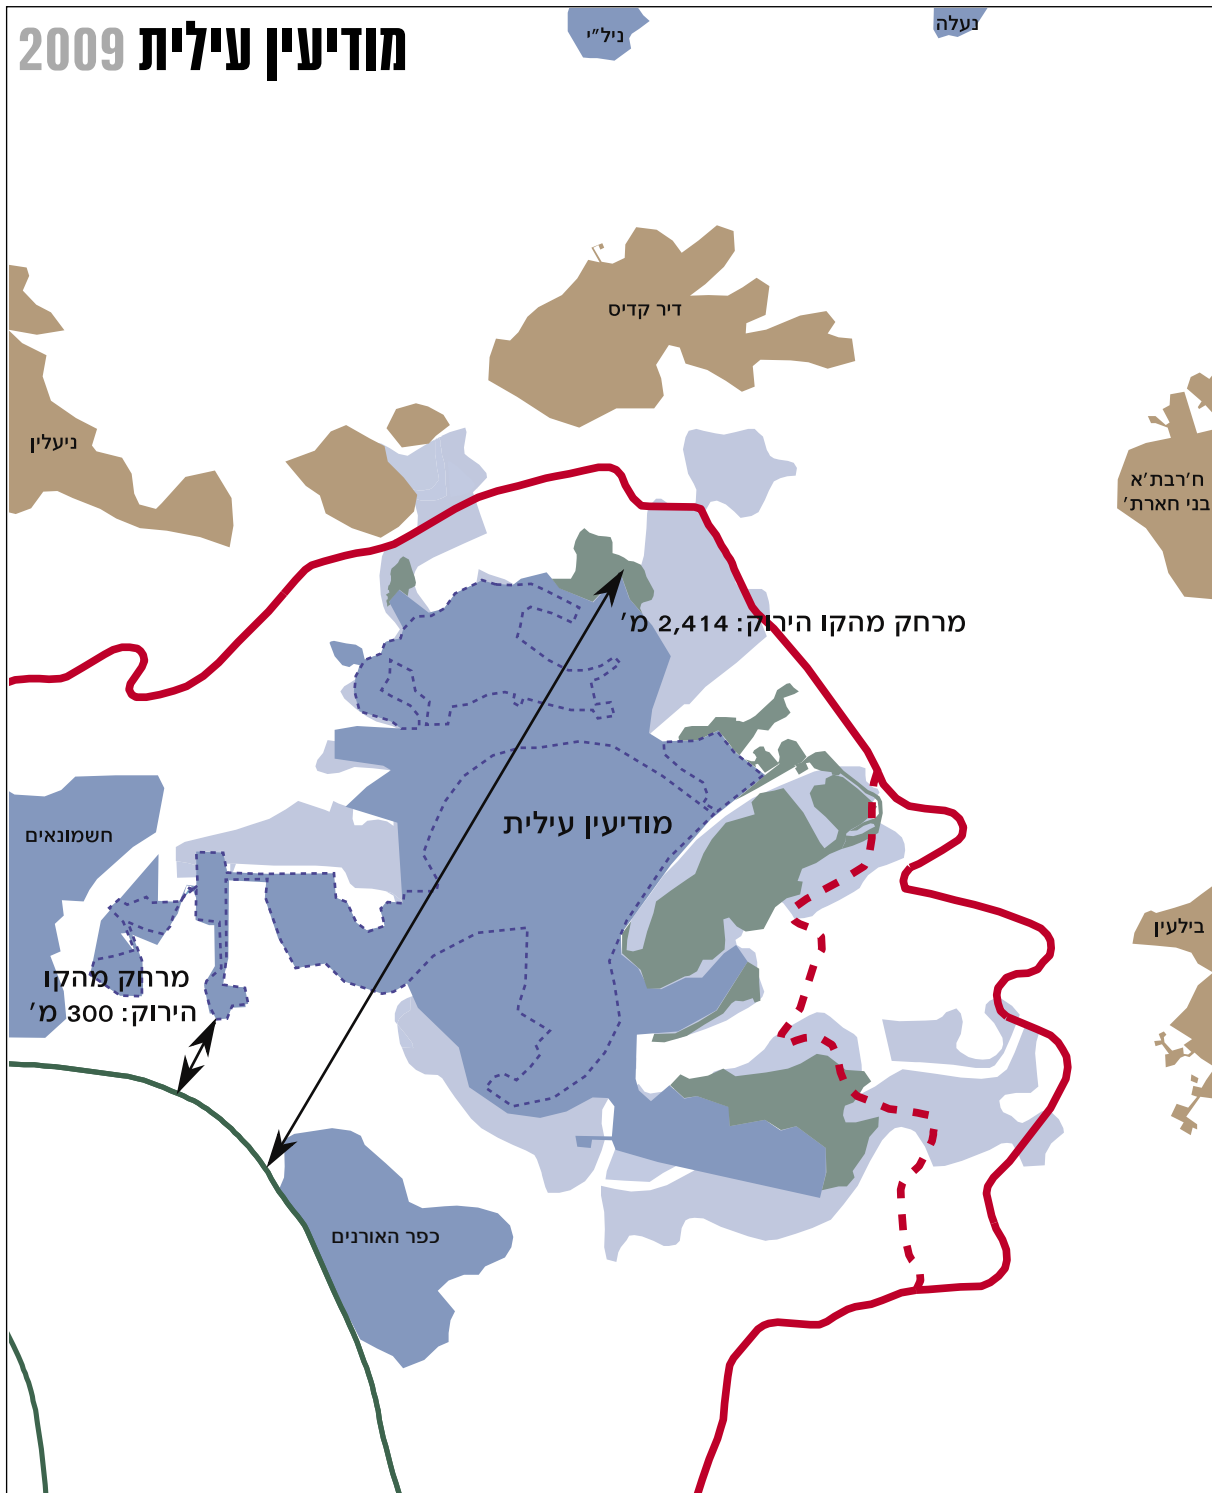

מודיעין עילית 2009

שטח בנוי 2,290,000 מ"ר (+78%)
תושבים 44,900 (+133%)

- שטח פלסטיני בנוי
- שטח מוניציפלי
- שטח בנוי מ-2001
- שטח בנוי כולל
- שטח בפיתוח
- מכשול בנוי
- מכשול בבניה