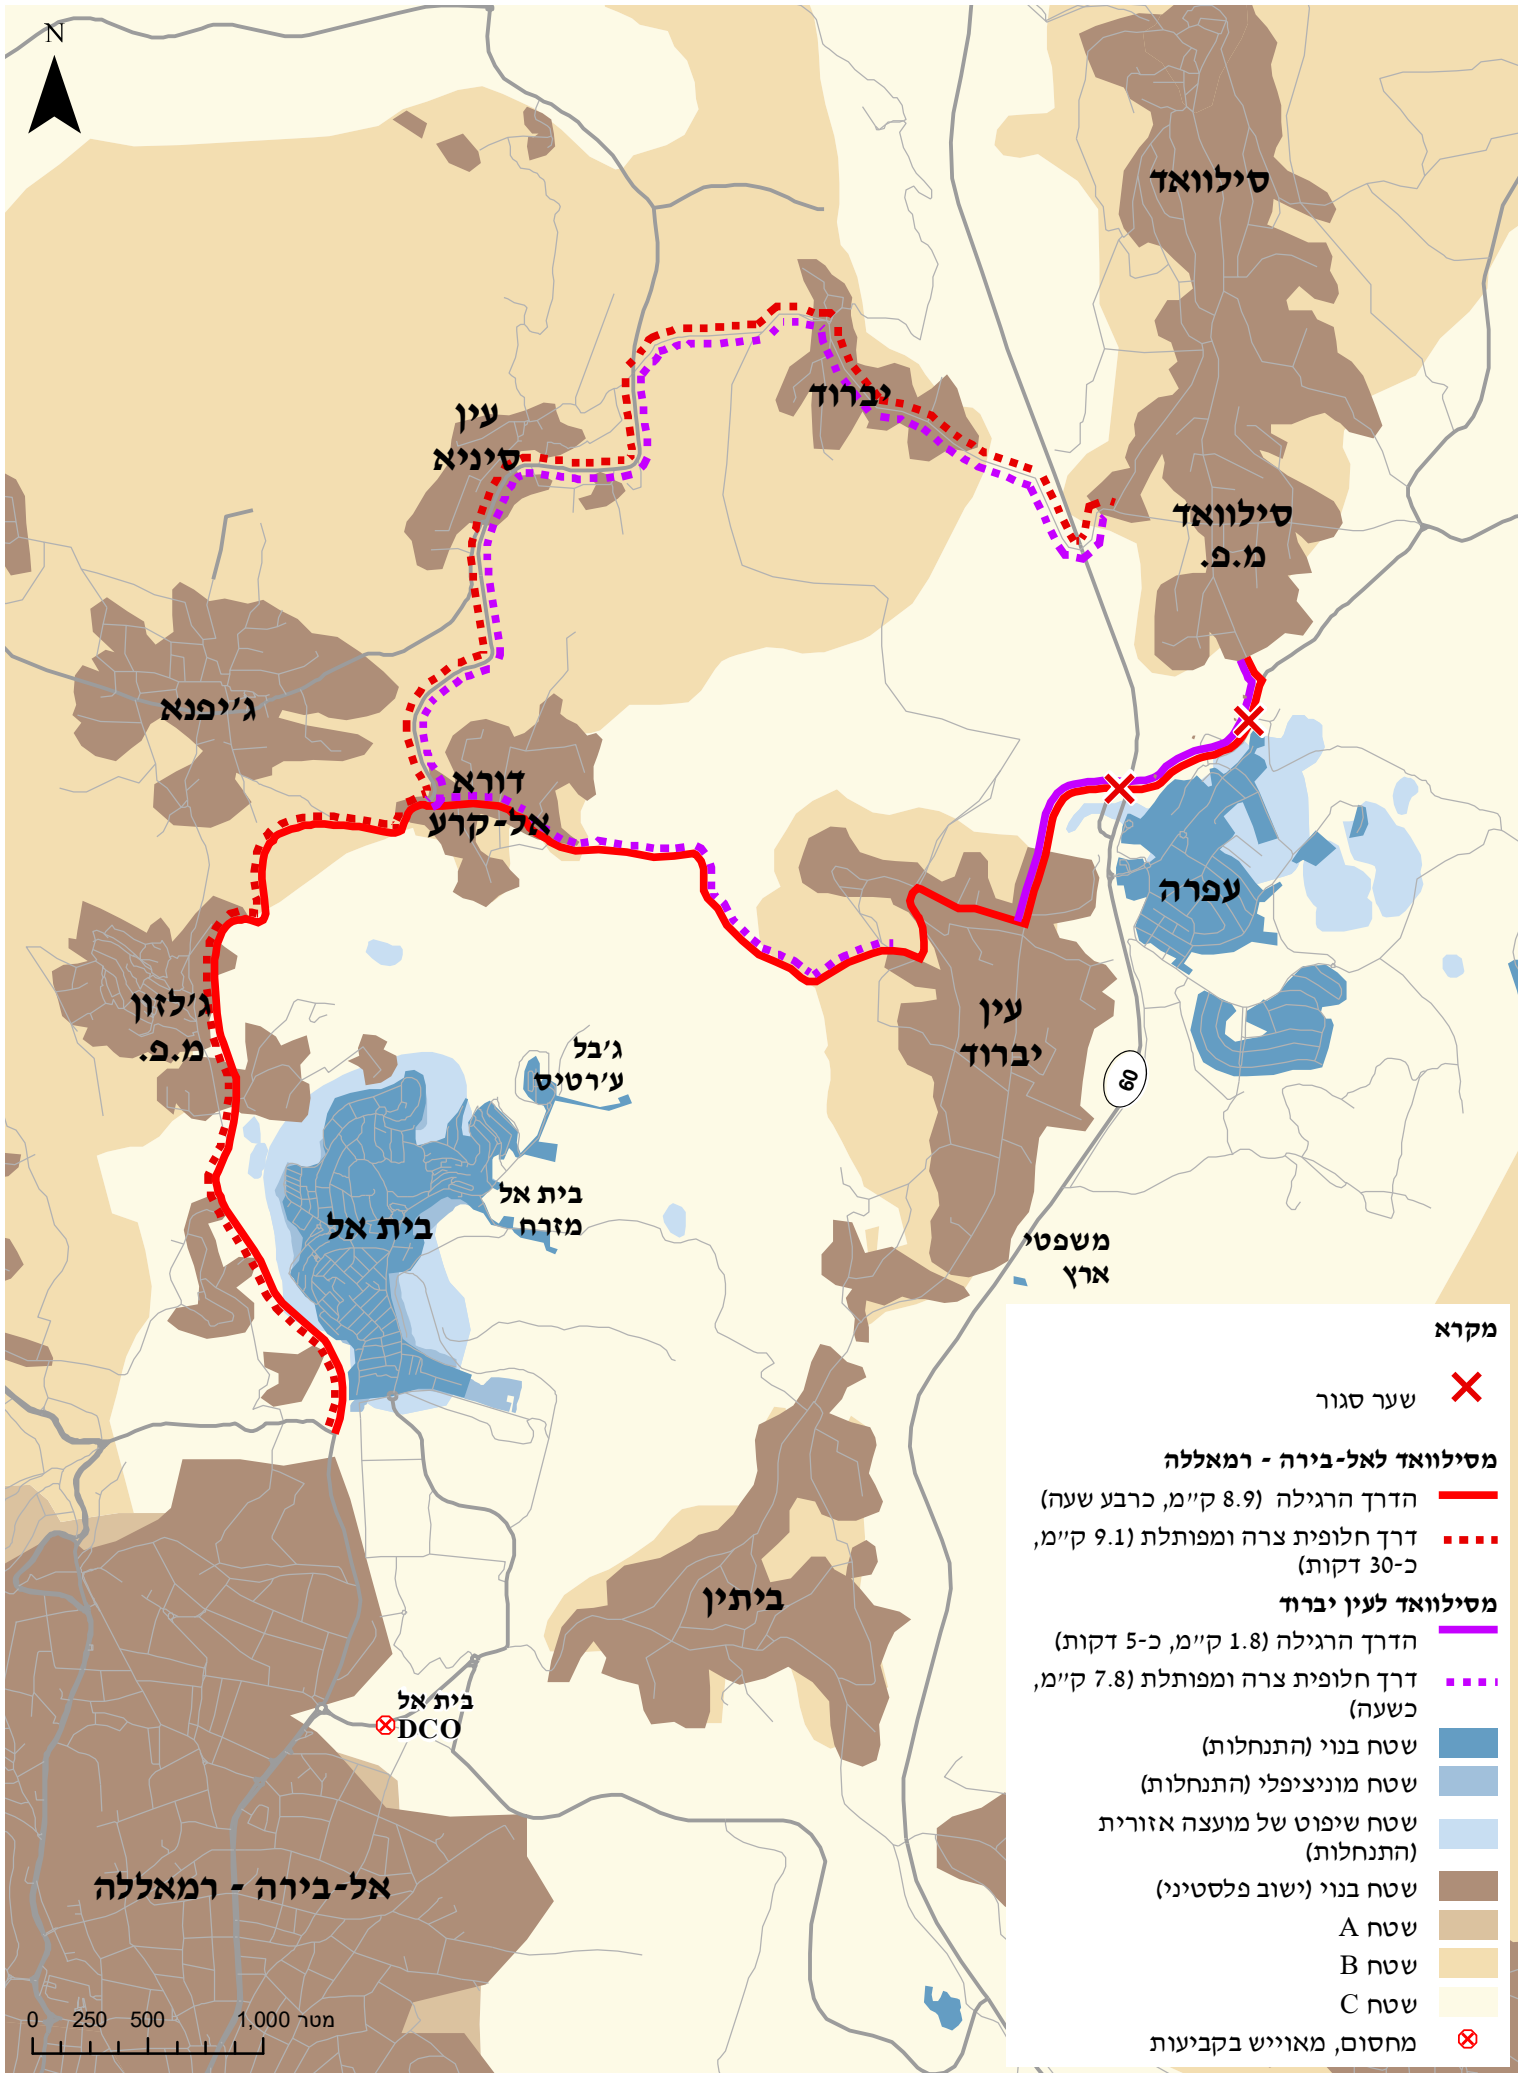

# הגבלות על תנועה בסילוואד כענישה קולקטיבית, אפריל-מאי 2017

**מקרא**

✕ שער סגור

**מסילוואד לאל-בירה - רמאללה**

הדרך הרגילה (8.9 ק"מ, כרבע שעה)  
 דרך חלופית צרה ומפותלת (9.1 ק"מ, כ-30 דקות)

**מסילוואד לעין יברוד**

הדרך הרגילה (1.8 ק"מ, כ-5 דקות)  
 דרך חלופית צרה ומפותלת (7.8 ק"מ, כשעה)

- שטח בנוי (התנחלות)
- שטח מוניציפלי (התנחלות)
- שטח שיפוט של מועצה אזורית (התנחלות)
- שטח בנוי (ישוב פלסטיני)
- שטח A
- שטח B
- שטח C

✕ מחסום, מאויש בקביעות

0 250 500 1,000 מטר