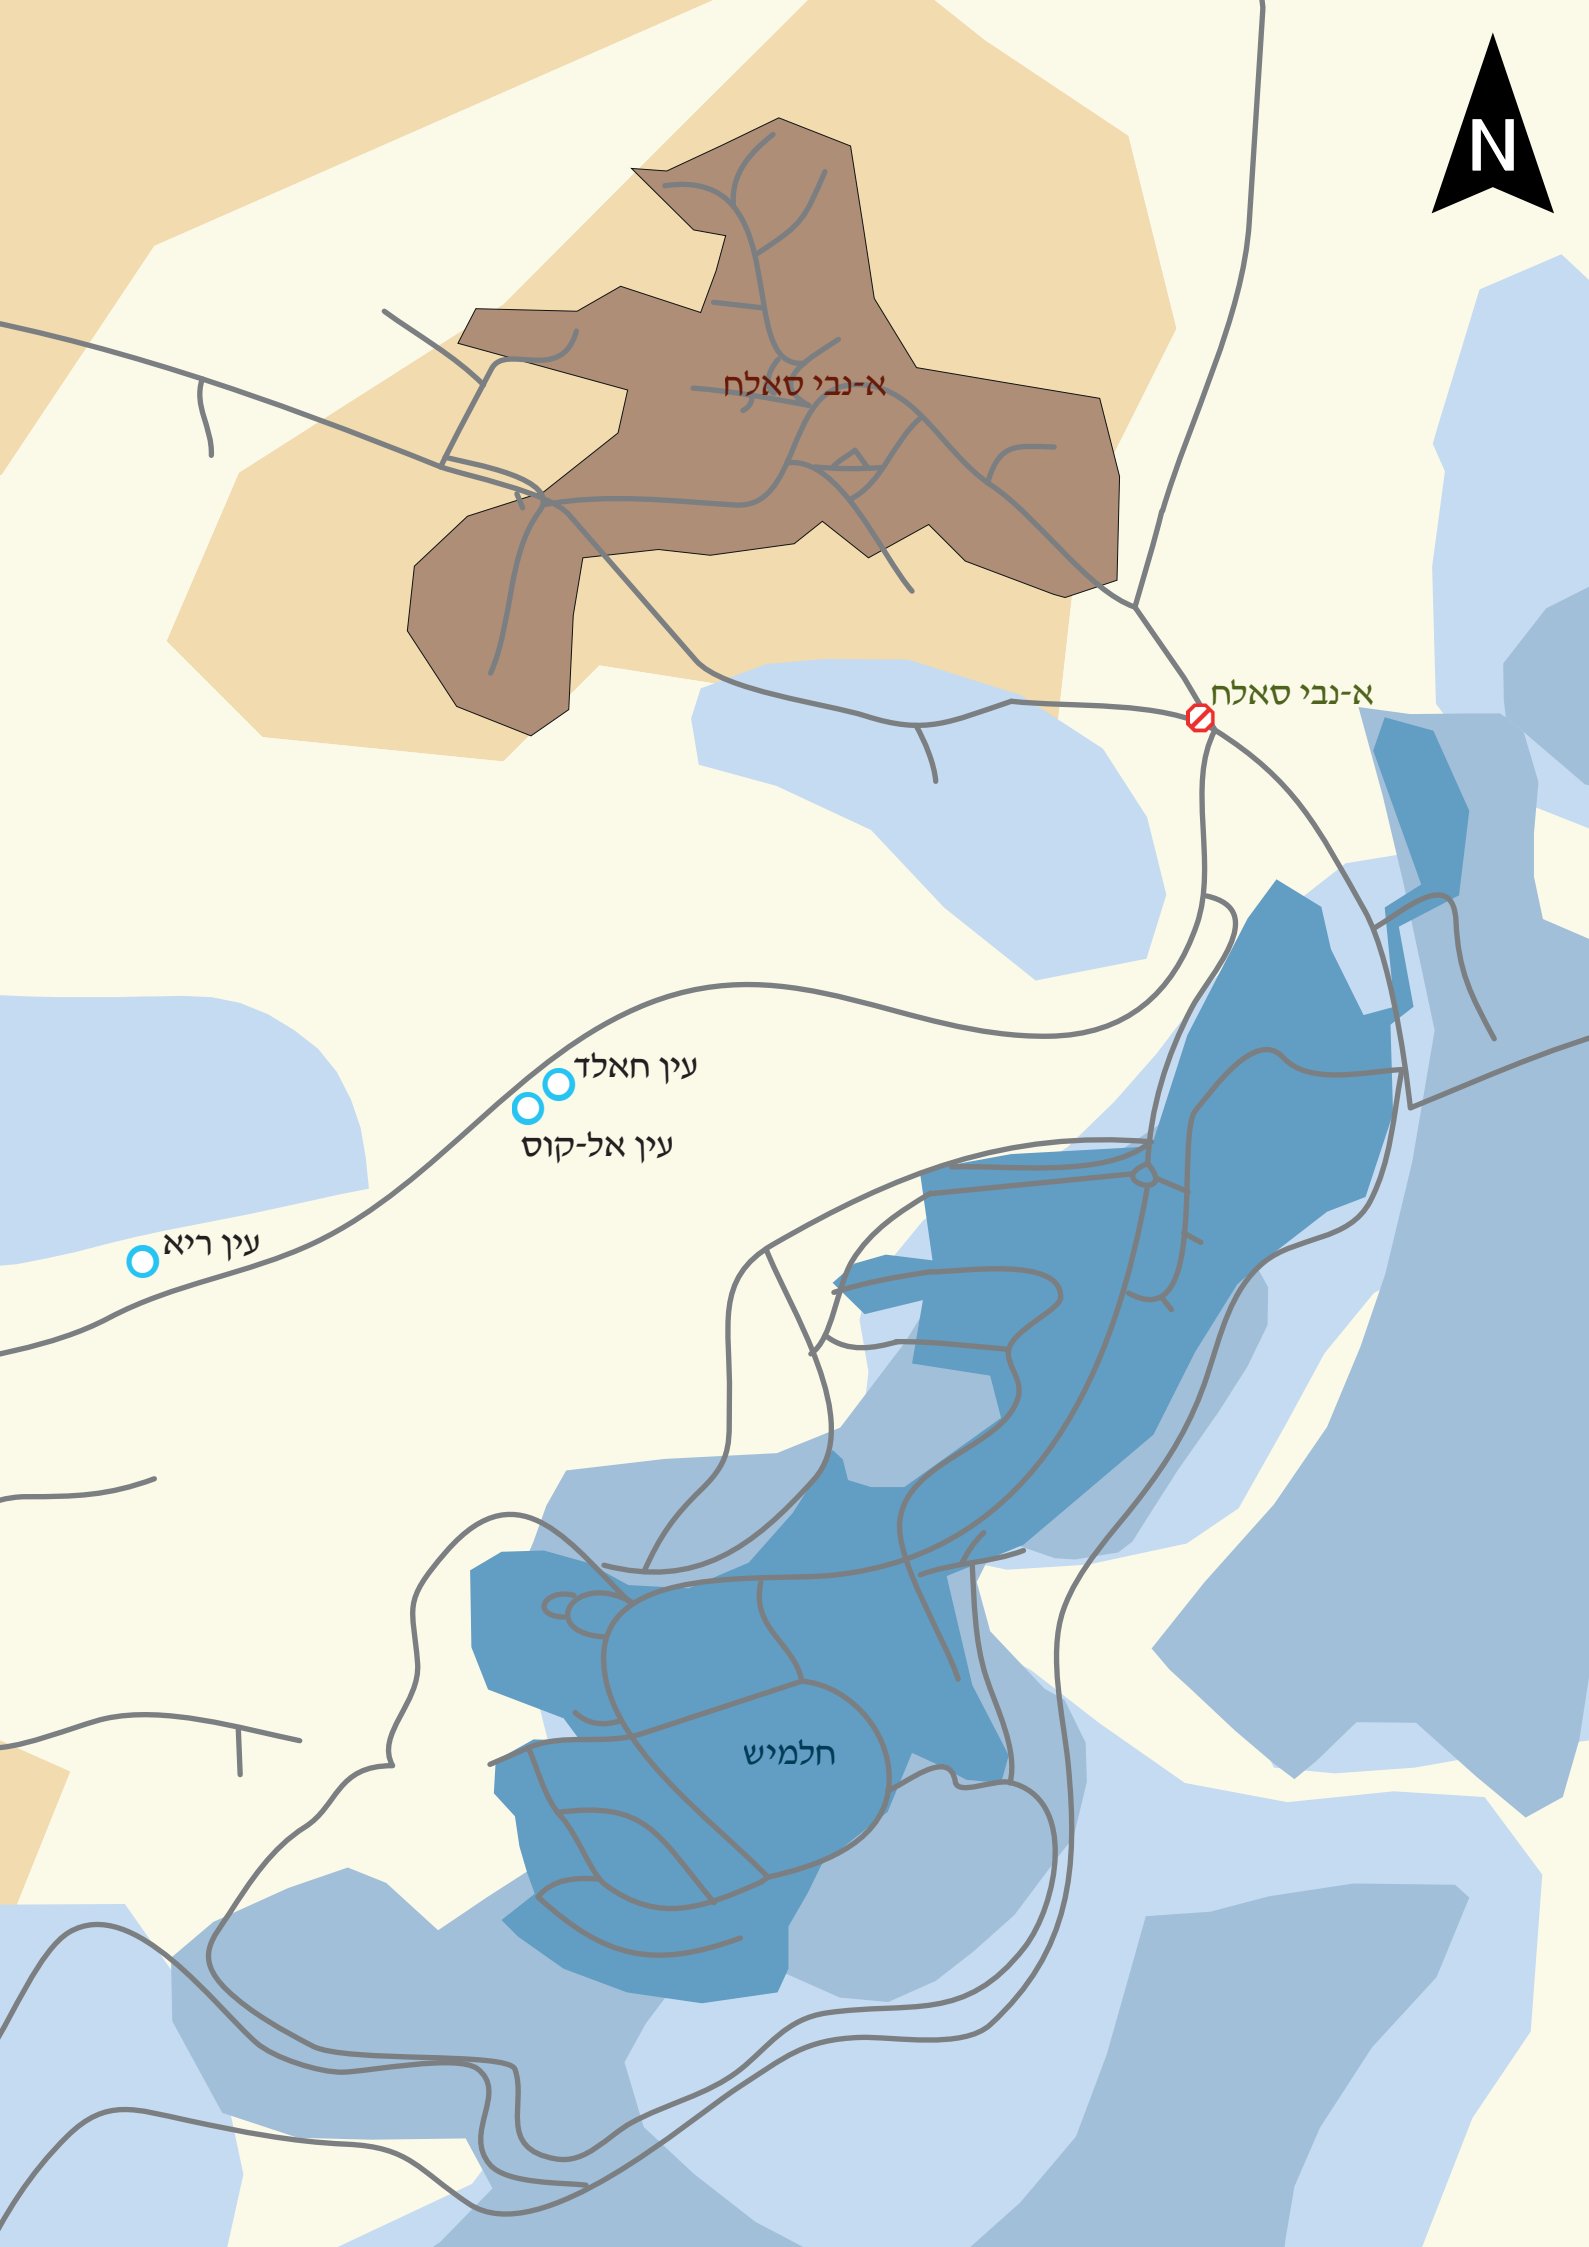

א-נבי סאלח

א-נבי סאלח

עין חאלד
עין אל-קוס

עין ריא

חלמיש

שטח בנוי (התנחלות)

שטח מוניציפאלי (התנחלות)

תחום שיפוט של מועצה אזורית (התנחלות)

שטח בנוי (יישוב פלסטיני)

שטח A

שטח B

שטח C

מחסום פנימי, מאויש לסירוגין

0 ק"מ

0.25

0.5