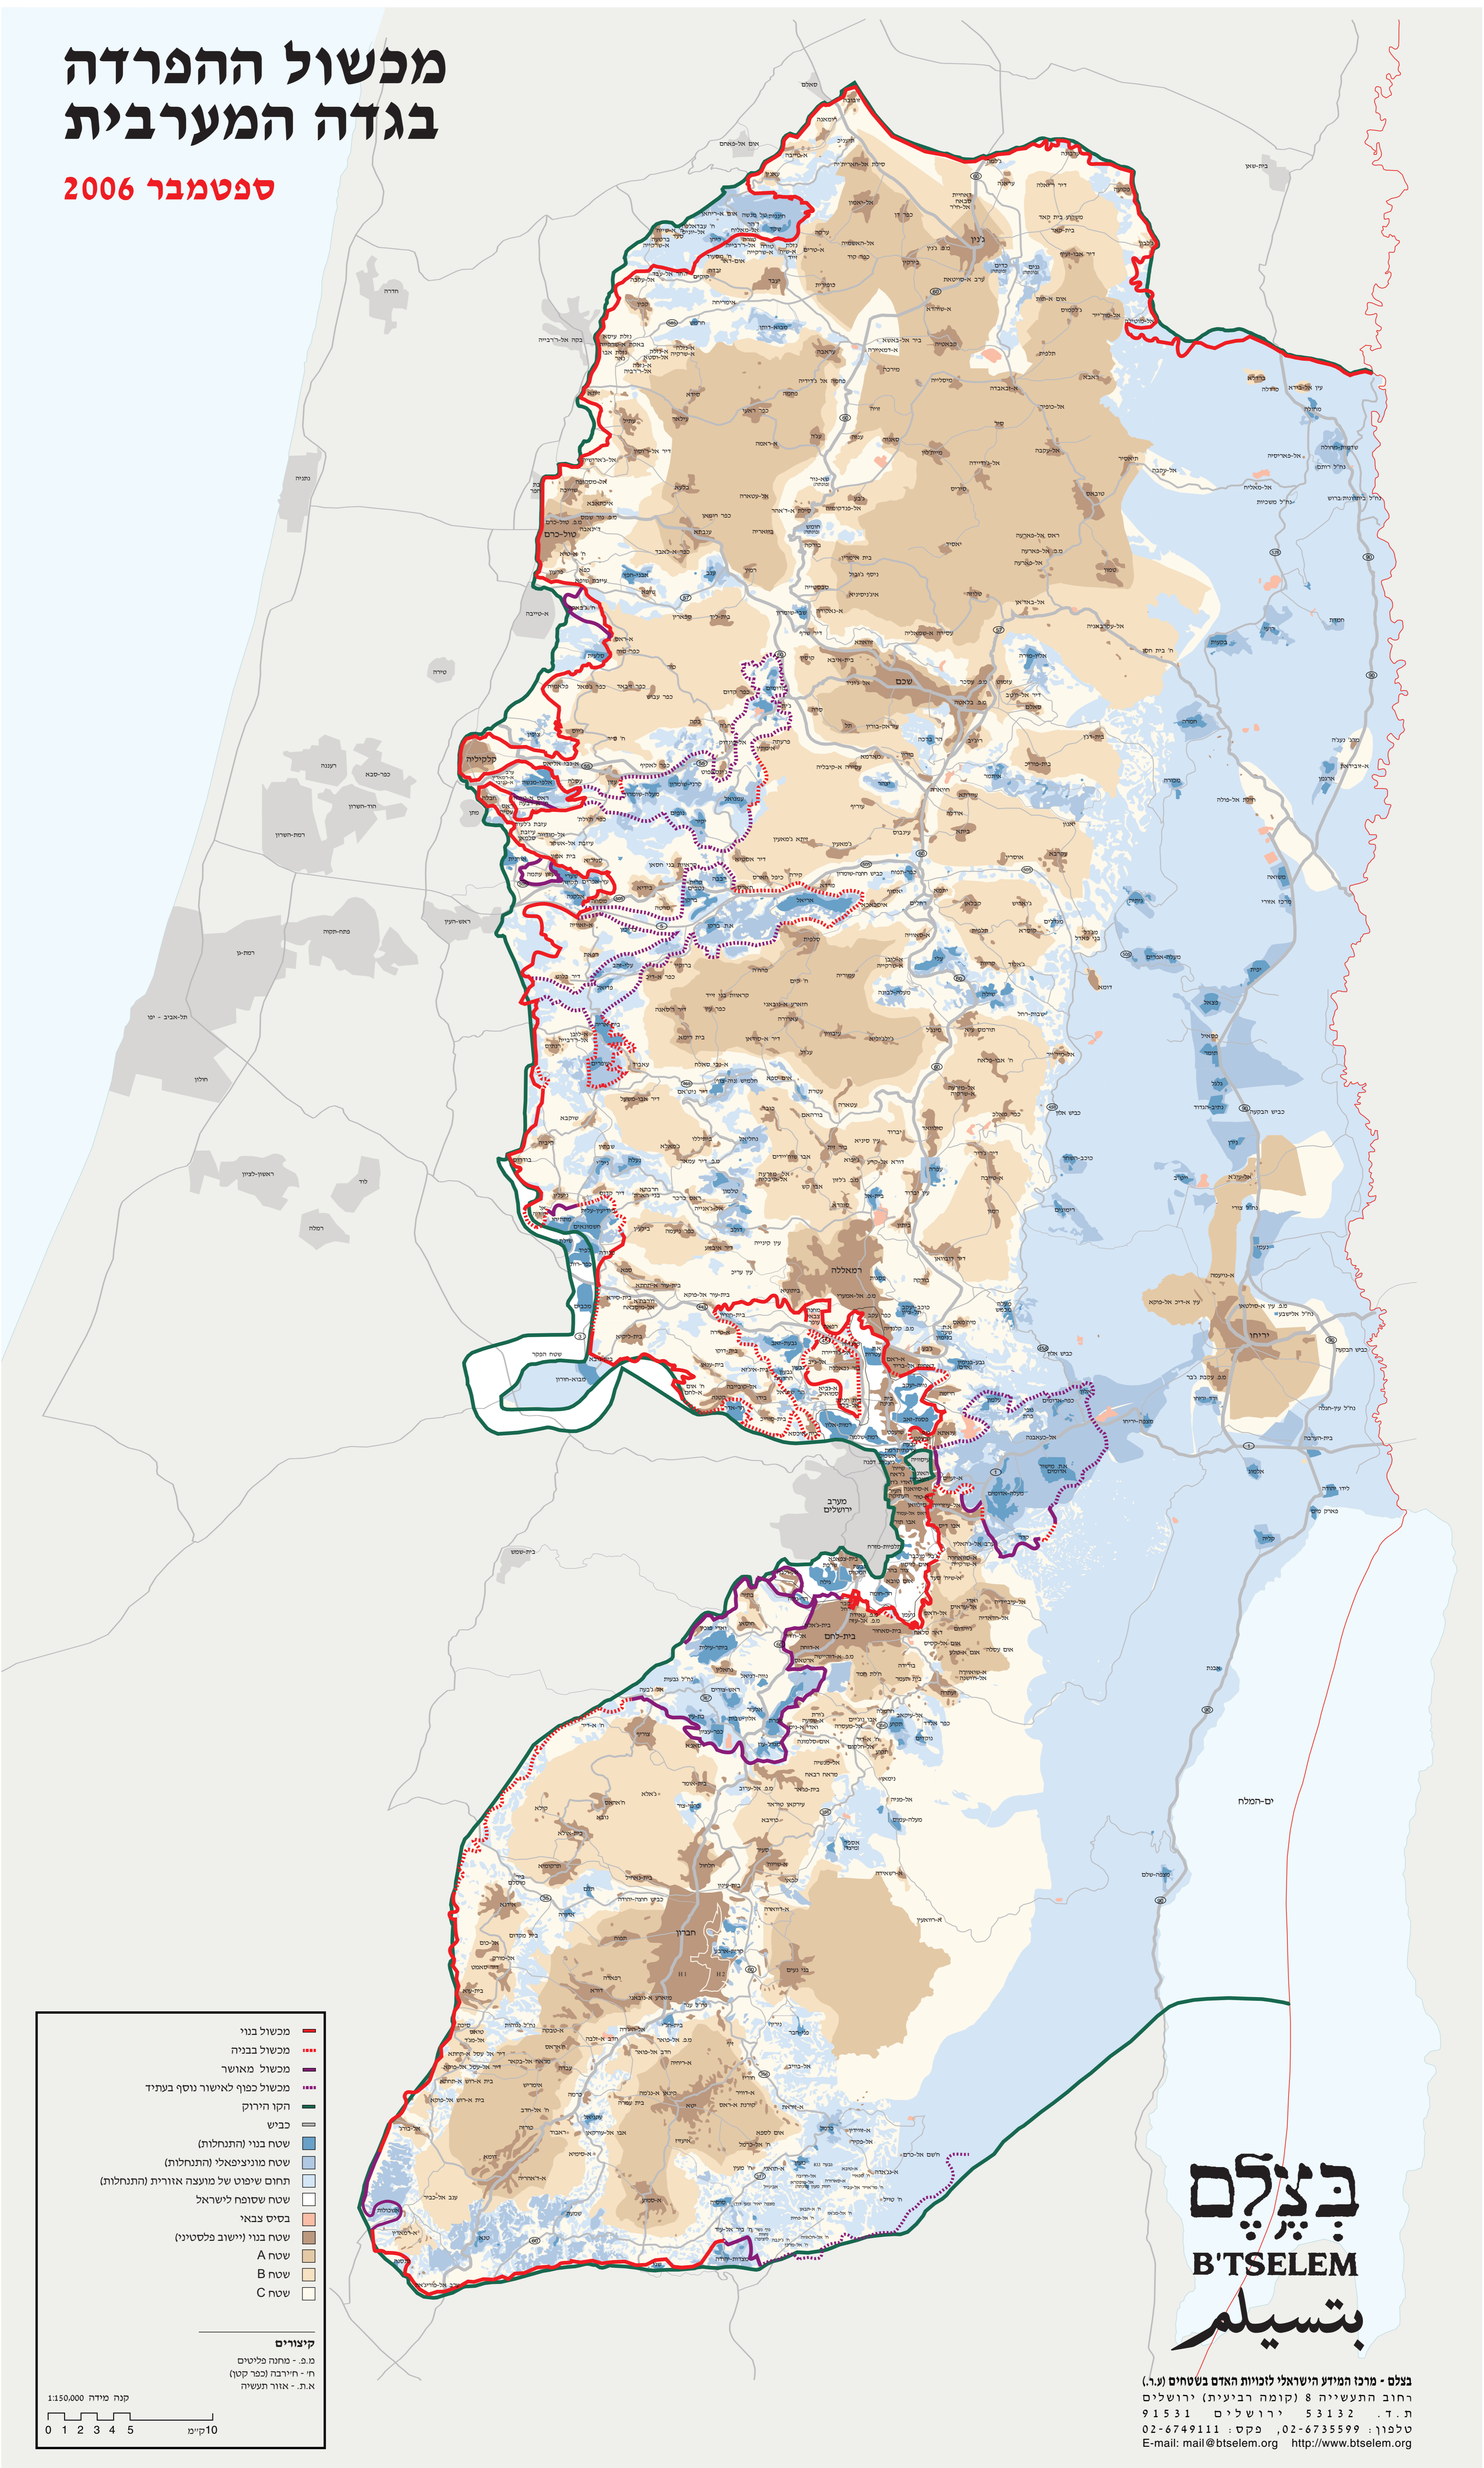

מכשול ההפרדה בגדה המערבית

ספטמבר 2006

מכשול בוני (Red line)

מכשול בנויה (Dotted red line)

מכשול מאושר (Purple line)

מכשול כפוף לאישור נוסף בעתיד (Dotted purple line)

חוק חירוק (Green line)

כביש (Blue line)

שטח בנוי (התנחלות) (Light blue)

שטח מוניציפאלי (התנחלות) (Light blue)

תחום שיפוט של מועצה אזורית (התנחלות) (Light blue)

שטח שסופח לישראל (Light blue)

בסיס צבאי (Light blue)

שטח בנוי (יישוב פלסטיני) (Light blue)

שטח A (Light blue)

שטח B (Light blue)

שטח C (Light blue)

קיצורים

ג.פ. - מתחם פלסטיני
ח.ח. - ח'ירבה (כפר חקוק)
א.ת. - אזור תעשייה

סקala: 1:115,000
0 1 2 3 4 5 ק"מ

בִּיְצֵלֵם
B'TSELEM
بتسيلم

בגלם - מרכז המידע הישראלי לזכויות האדם בשטחים (ע.ר.)
רחוב התעשייה 8 (קומה רביעית) ירושלים
ת.ד. 53132 ירושלים 91531
טלפון: 02-6735599, פקס: 02-6749111
E-mail: mail@btselem.org http://www.btselem.org