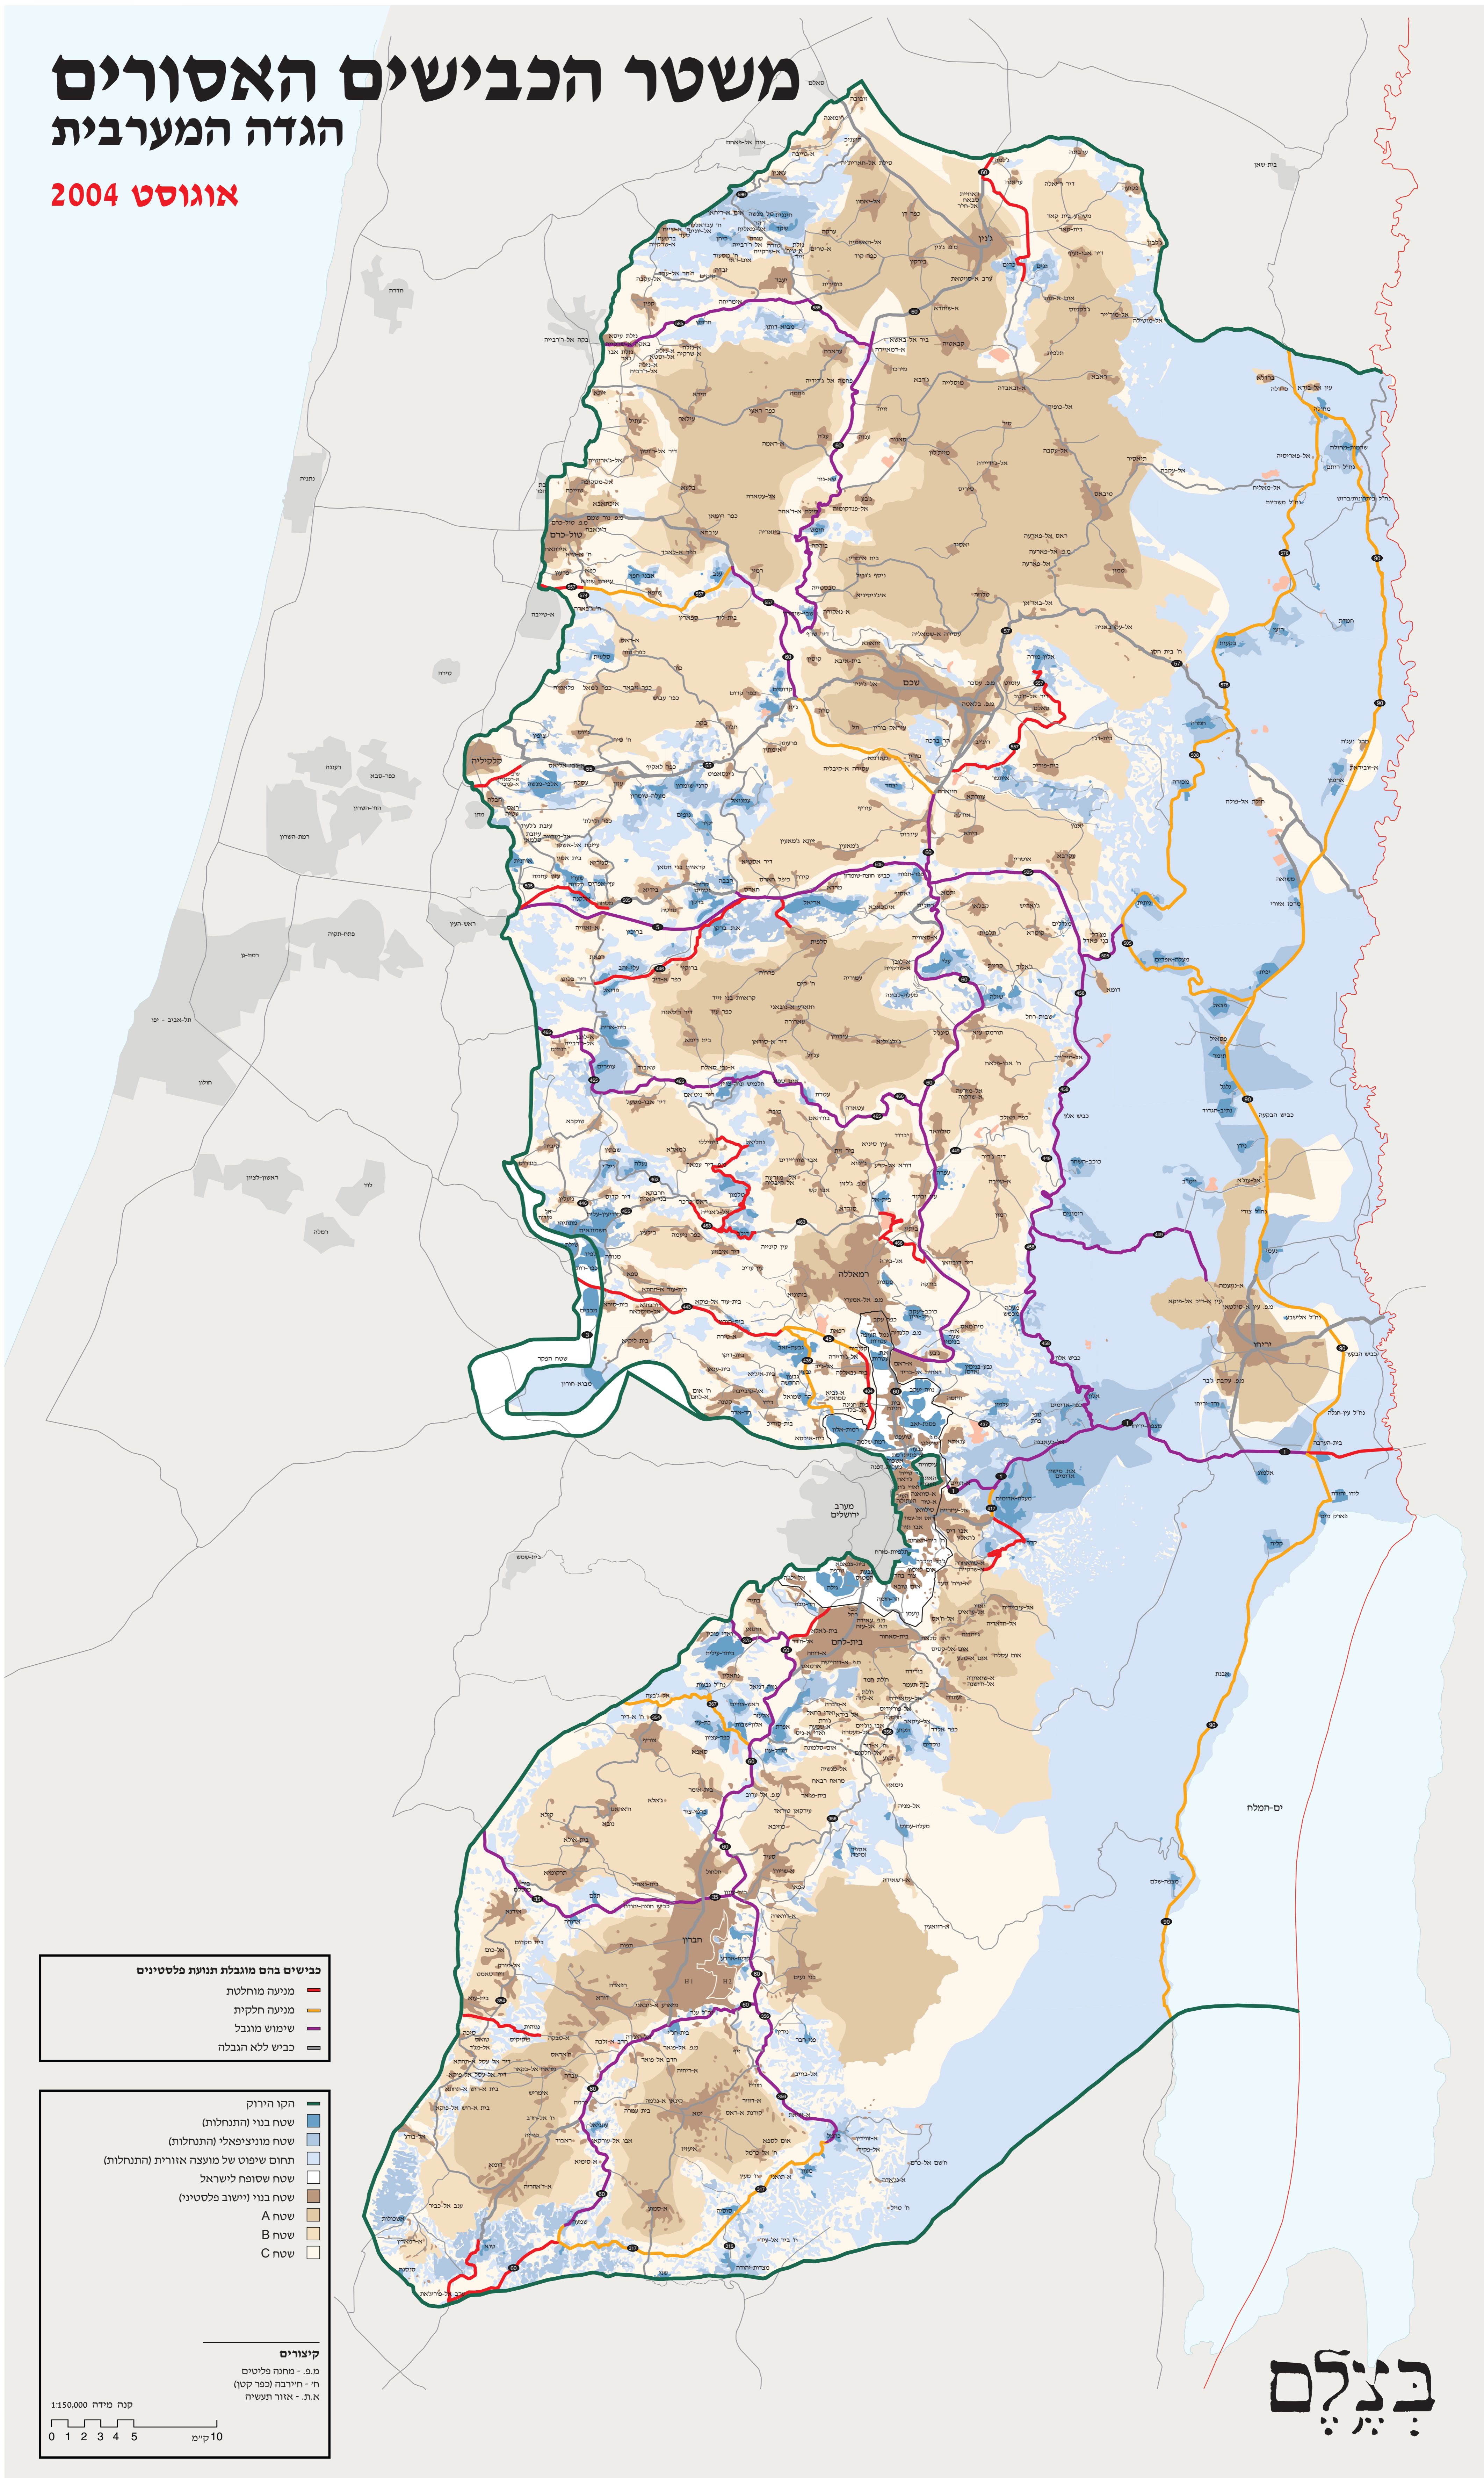

משטר הכבישים האסורים

הגדה המערבית

אוגוסט 2004

כבישים בהם מוגבלת תנועת פלסטינים

- מניעה מוחלטת
- מניעה חלקית
- שימוש מוגבל
- כביש ללא הגבלה

קיצורים

- הקו הירוק
- שטח בנוי (התנחלות)
- שטח מוניציפאלי (התנחלות)
- תחום שיפוט של מועצה אזורית (התנחלות)
- שטח שסופח לשראלי
- שטח בנוי (יישוב פלסטיני)
- שטח A
- שטח B
- שטח C

מ.פ. - מחנה פליטים
 ח.י - חיריבה (כפר קטן)
 א.ת. - אזור תעשייה

קנה מידה 1:150,000

0 1 2 3 4 5 10 ק"מ

בִּנְיָאָם