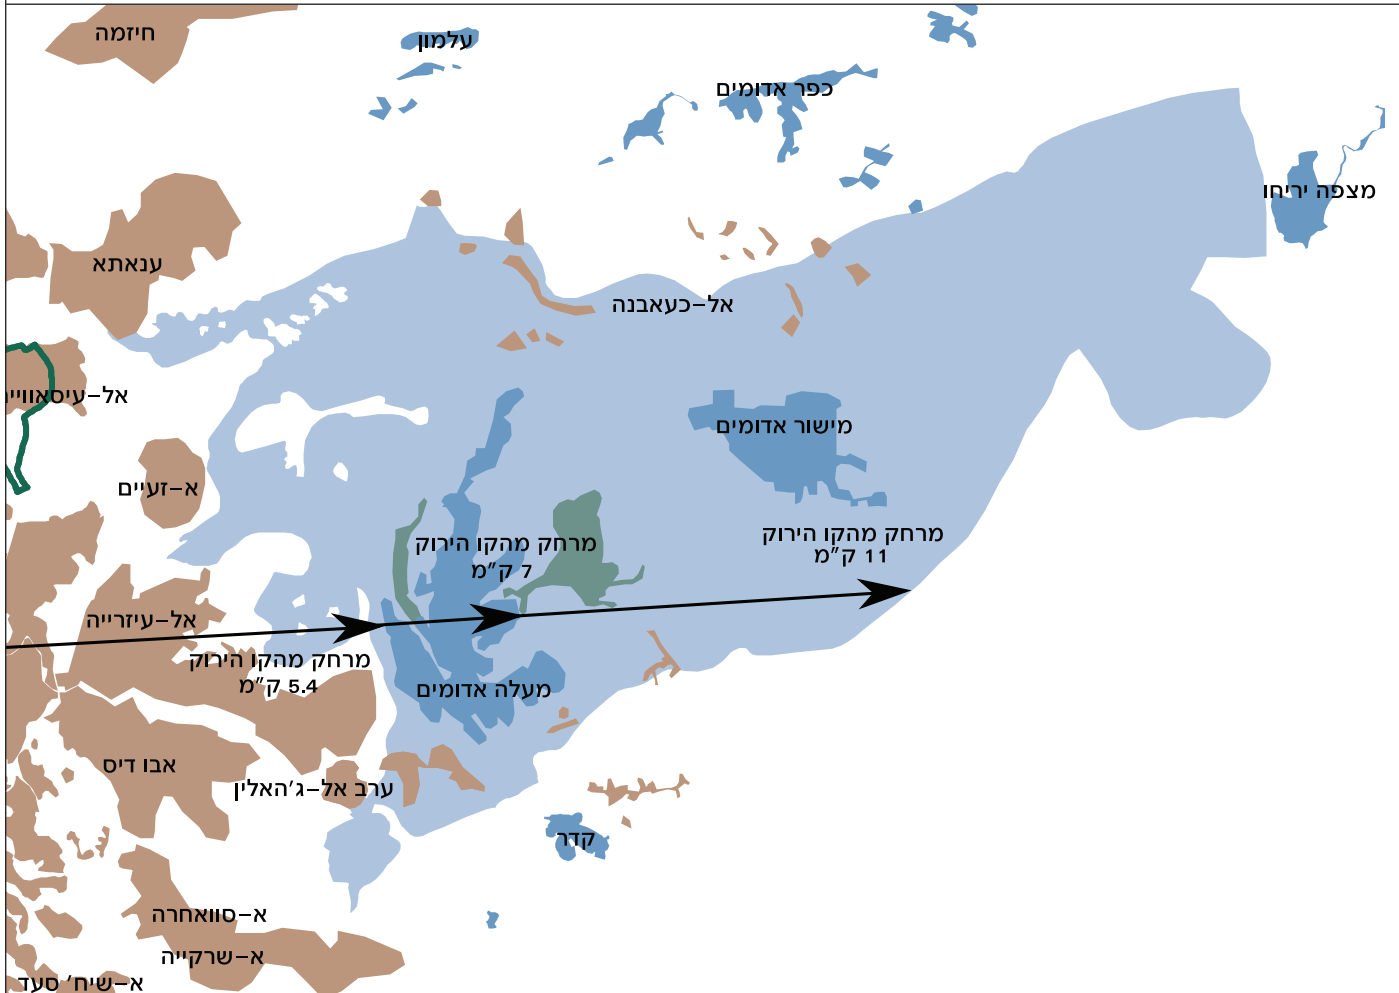

מעלה אדומים 2001

- שטח פלסטיני בנוי
- שטח מוניציפלי
- שטח בנוי כולל
- שטח בפיתוח

שטח בנוי
תושבים

2,500,000 מ"ר
25,800

מעלה אדומים 2009

- שטח פלסטיני בנוי
- שטח מוניציפלי
- שטח בנוי מ-2001
- שטח בנוי כולל
- שטח בפיתוח
- מכשול בנוי
- מכשול בתכנון

שטח בנוי 3,342,000 מ"ר (34%)
 תושבים 34,600 (34%)