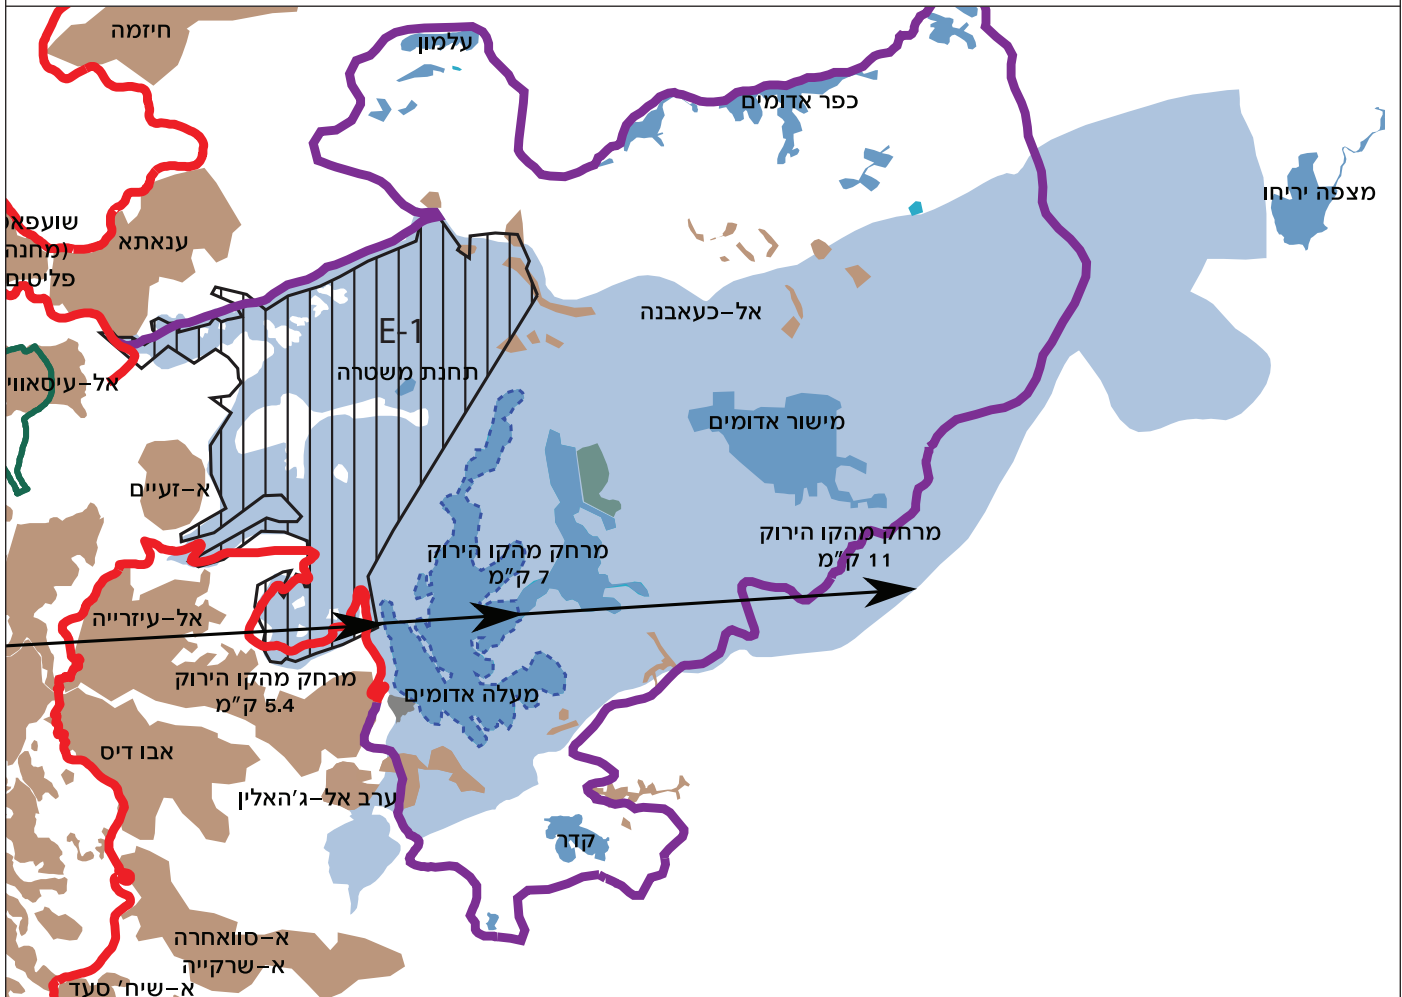

מעלה אדומים 2001

- שטח פלסטיני בנוי
- שטח מוניציפלי
- שטח בנוי כולל
- שטח בפיתוח

שטח בנוי
תושבים

2,500,000 מ"ר
25,800

מעלה אדומים 2009

- שטח פלסטיני בנוי
- שטח מוניציפלי
- שטח בנוי מ-2001
- שטח בנוי כולל
- שטח בפיתוח
- מכשול בנוי
- מכשול בתכנון

שטח בנוי 3,342,000 מ"ר (34%)
 תושבים 34,600 (34%)