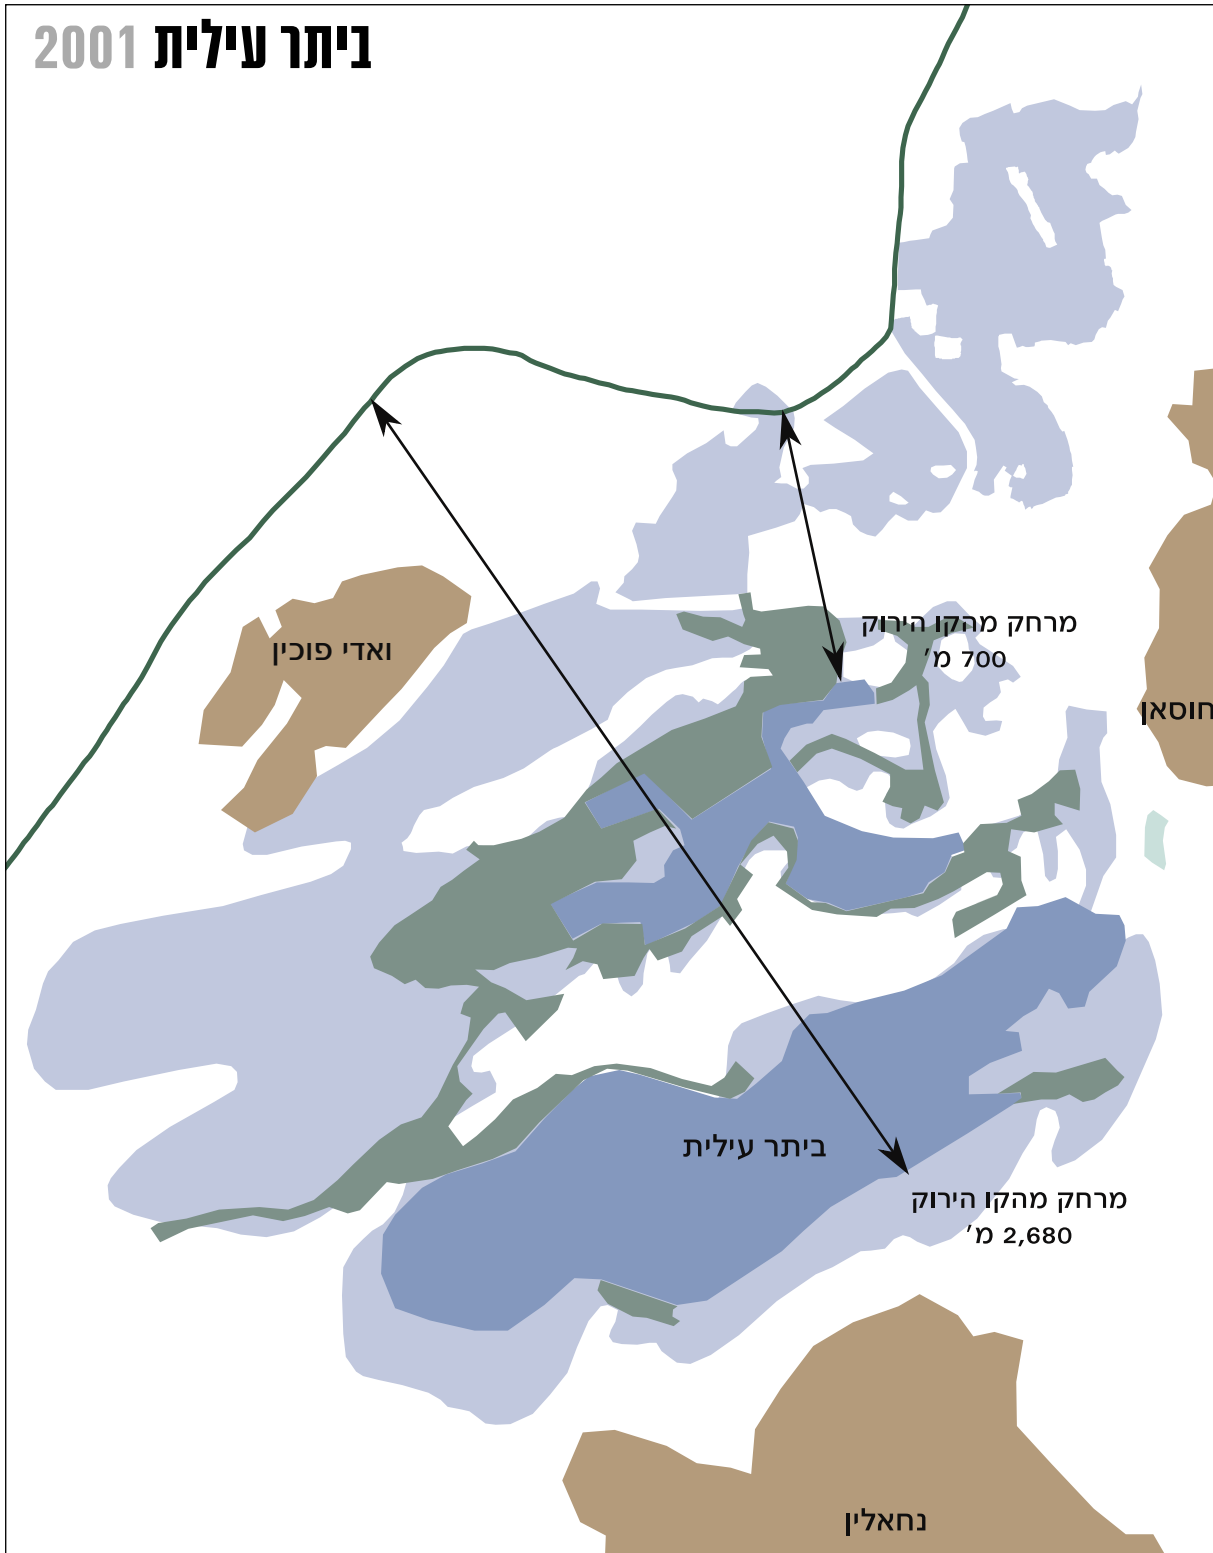

ביתר עילית 2001

שטח בנוי
1,270,000 מ"ר

שטח בנוי
17,300 תושבים

- שטח פלסטיני בנוי
- שטח מוניציפלי
- שטח בנוי כולל
- שטח בפיתוח

ביתר עילית 2009

שטח בנוי
תושבים

1,975,000 מ"ר (+110%)
36,400 (+55%)

- שטח פלסטיני בנוי
- שטח מוניציפלי
- שטח בנוי מ-2001
- שטח בנוי כולל
- שטח בפיתוח
- מכשול בתכנון