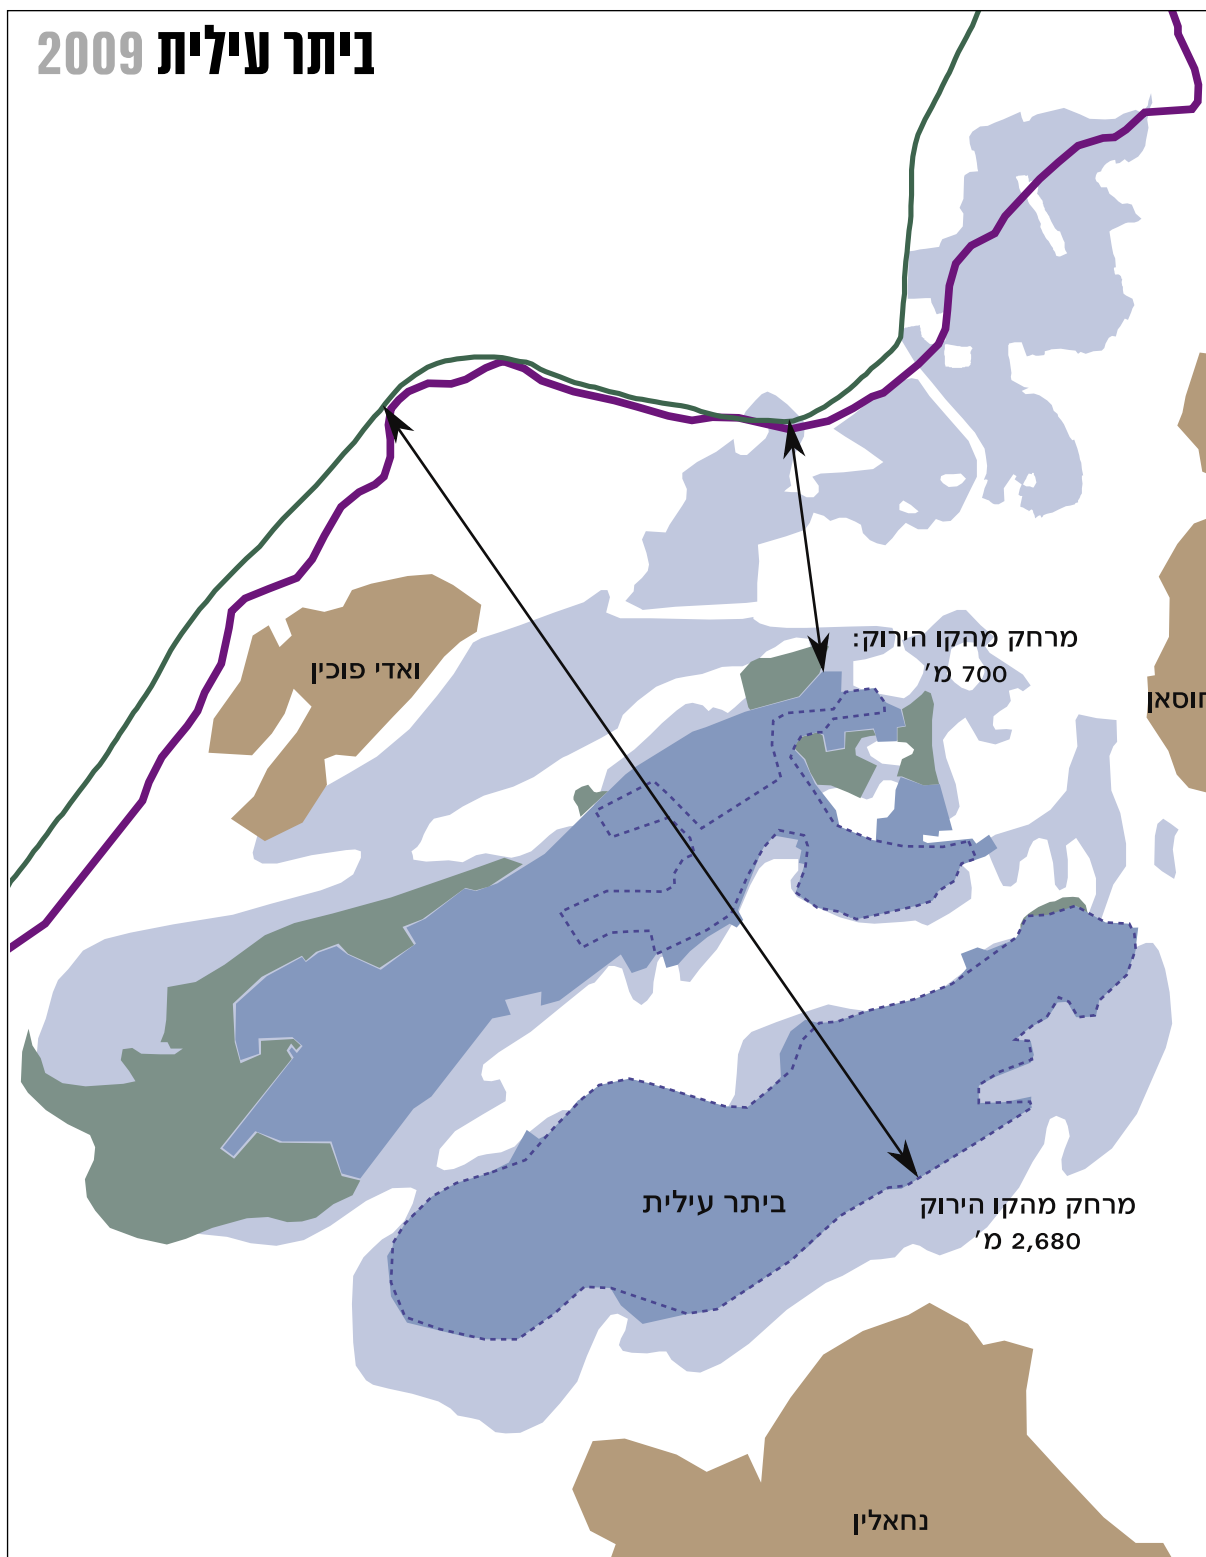

ביתר עילית 2001

שטח בנוי
1,270,000 מ"ר

שטח בנוי
17,300 תושבים

- שטח פלסטיני בנוי
- שטח מוניציפלי
- שטח בנוי כולל
- שטח בפיתוח

ביתר עילית 2009

שטח בנוי
תושבים

1,975,000 מ"ר (+110%)
36,400 (+55%)

- שטח פלסטיני בנוי
- שטח מוניציפלי
- שטח בנוי מ-2001
- שטח בנוי כולל
- שטח בפיתוח
- מכשול בתכנון