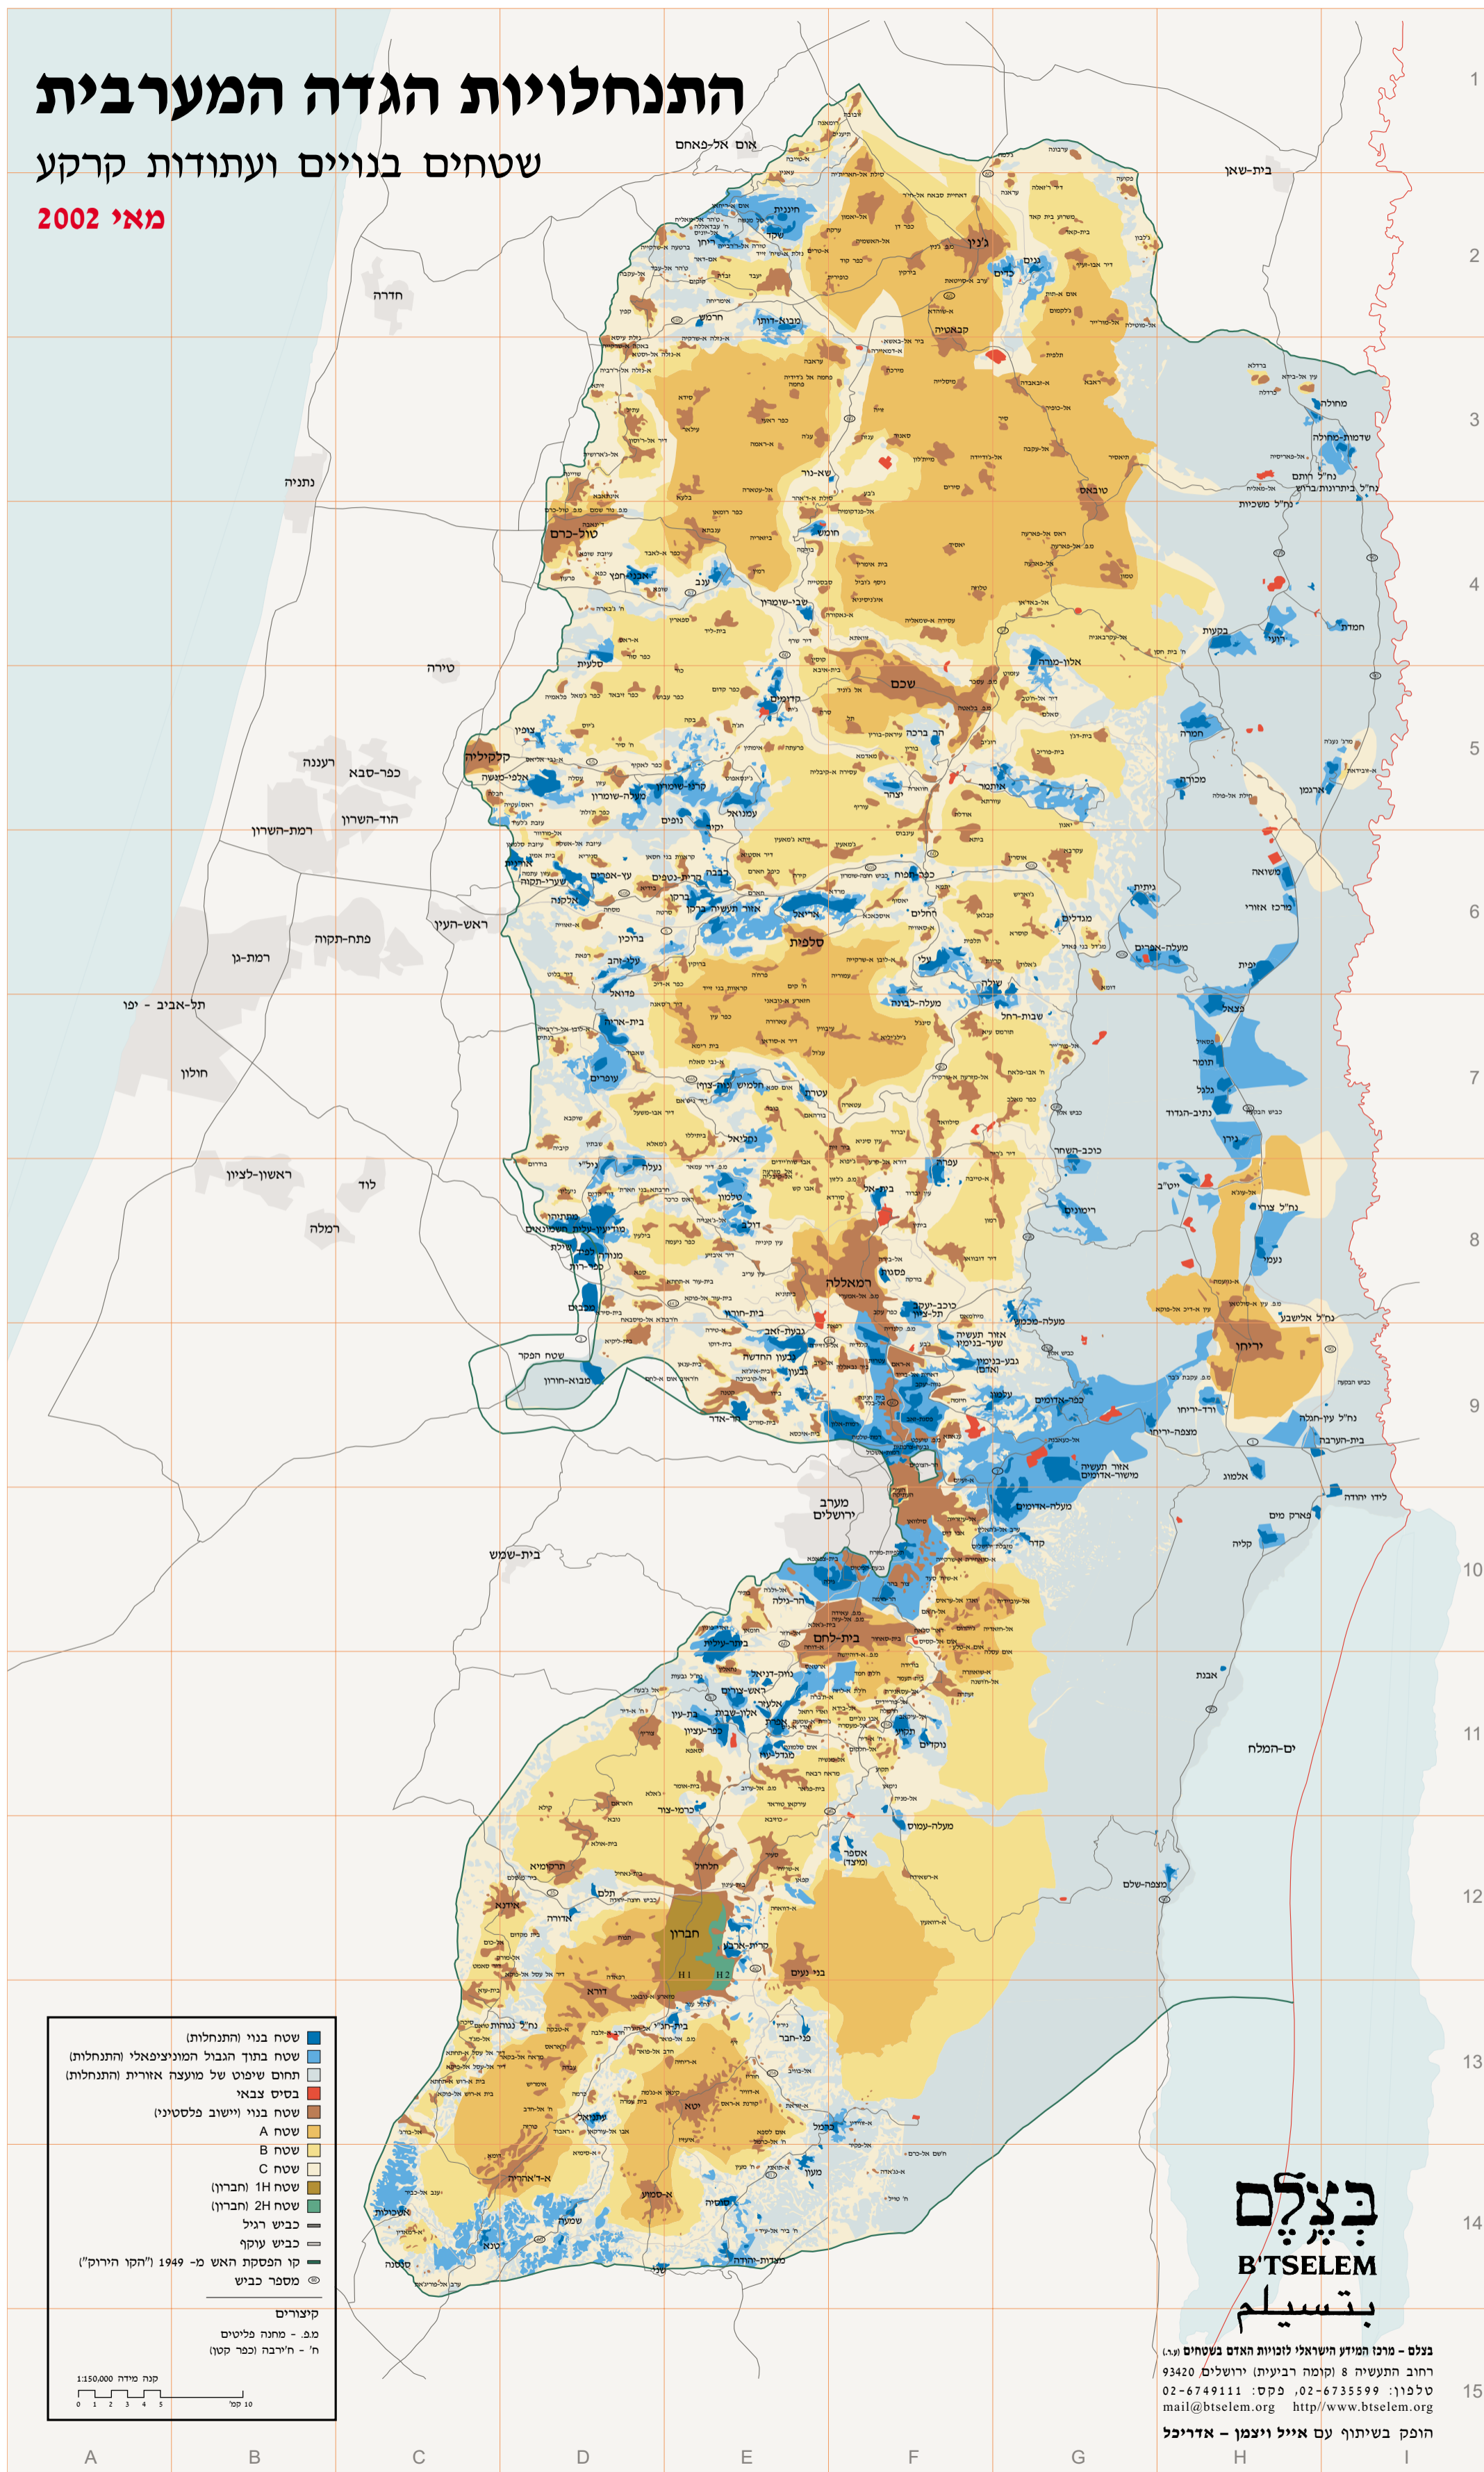

התנחלויות הגדה המערבית

שטחים בנויים ועתודות קרקע

מאי 2002

■	שטח בנוי (התנחלות)
■	שטח בתוך הגבול המוניציפאלי (התנחלות)
■	תחום שיפוט של מועצה אזורית (התנחלות)
■	בסיס צבאי
■	שטח בנוי (יישוב פלסטיני)
■	שטח A
■	שטח B
■	שטח C
■	שטח 1H (חברון)
■	שטח 2H (חברון)
■	כביש רגיל
—	כביש עוקף
—	קו הפסקת האש מ-1949 ("הקו הירוק")
○	מספר כביש

קיצורים
 מ.פ. - מתנה פליטים
 ח' - ח'יבה (כפר קטן)

קנה מידה 1:150,000
 0 1 2 3 4 5 10 ק"מ

בִּצְעֵלִים
B'TSELEM
بتسيلم

בעלם - מרכז המידע הישראלי לזכויות האדם בשטחים (נ.ר.)
 רחוב התעשייה 8 (קומה רביעית) ירושלים 93420
 טלפון: 02-6735599, פקס: 02-6749111
 mail@btselem.org http://www.btselem.org