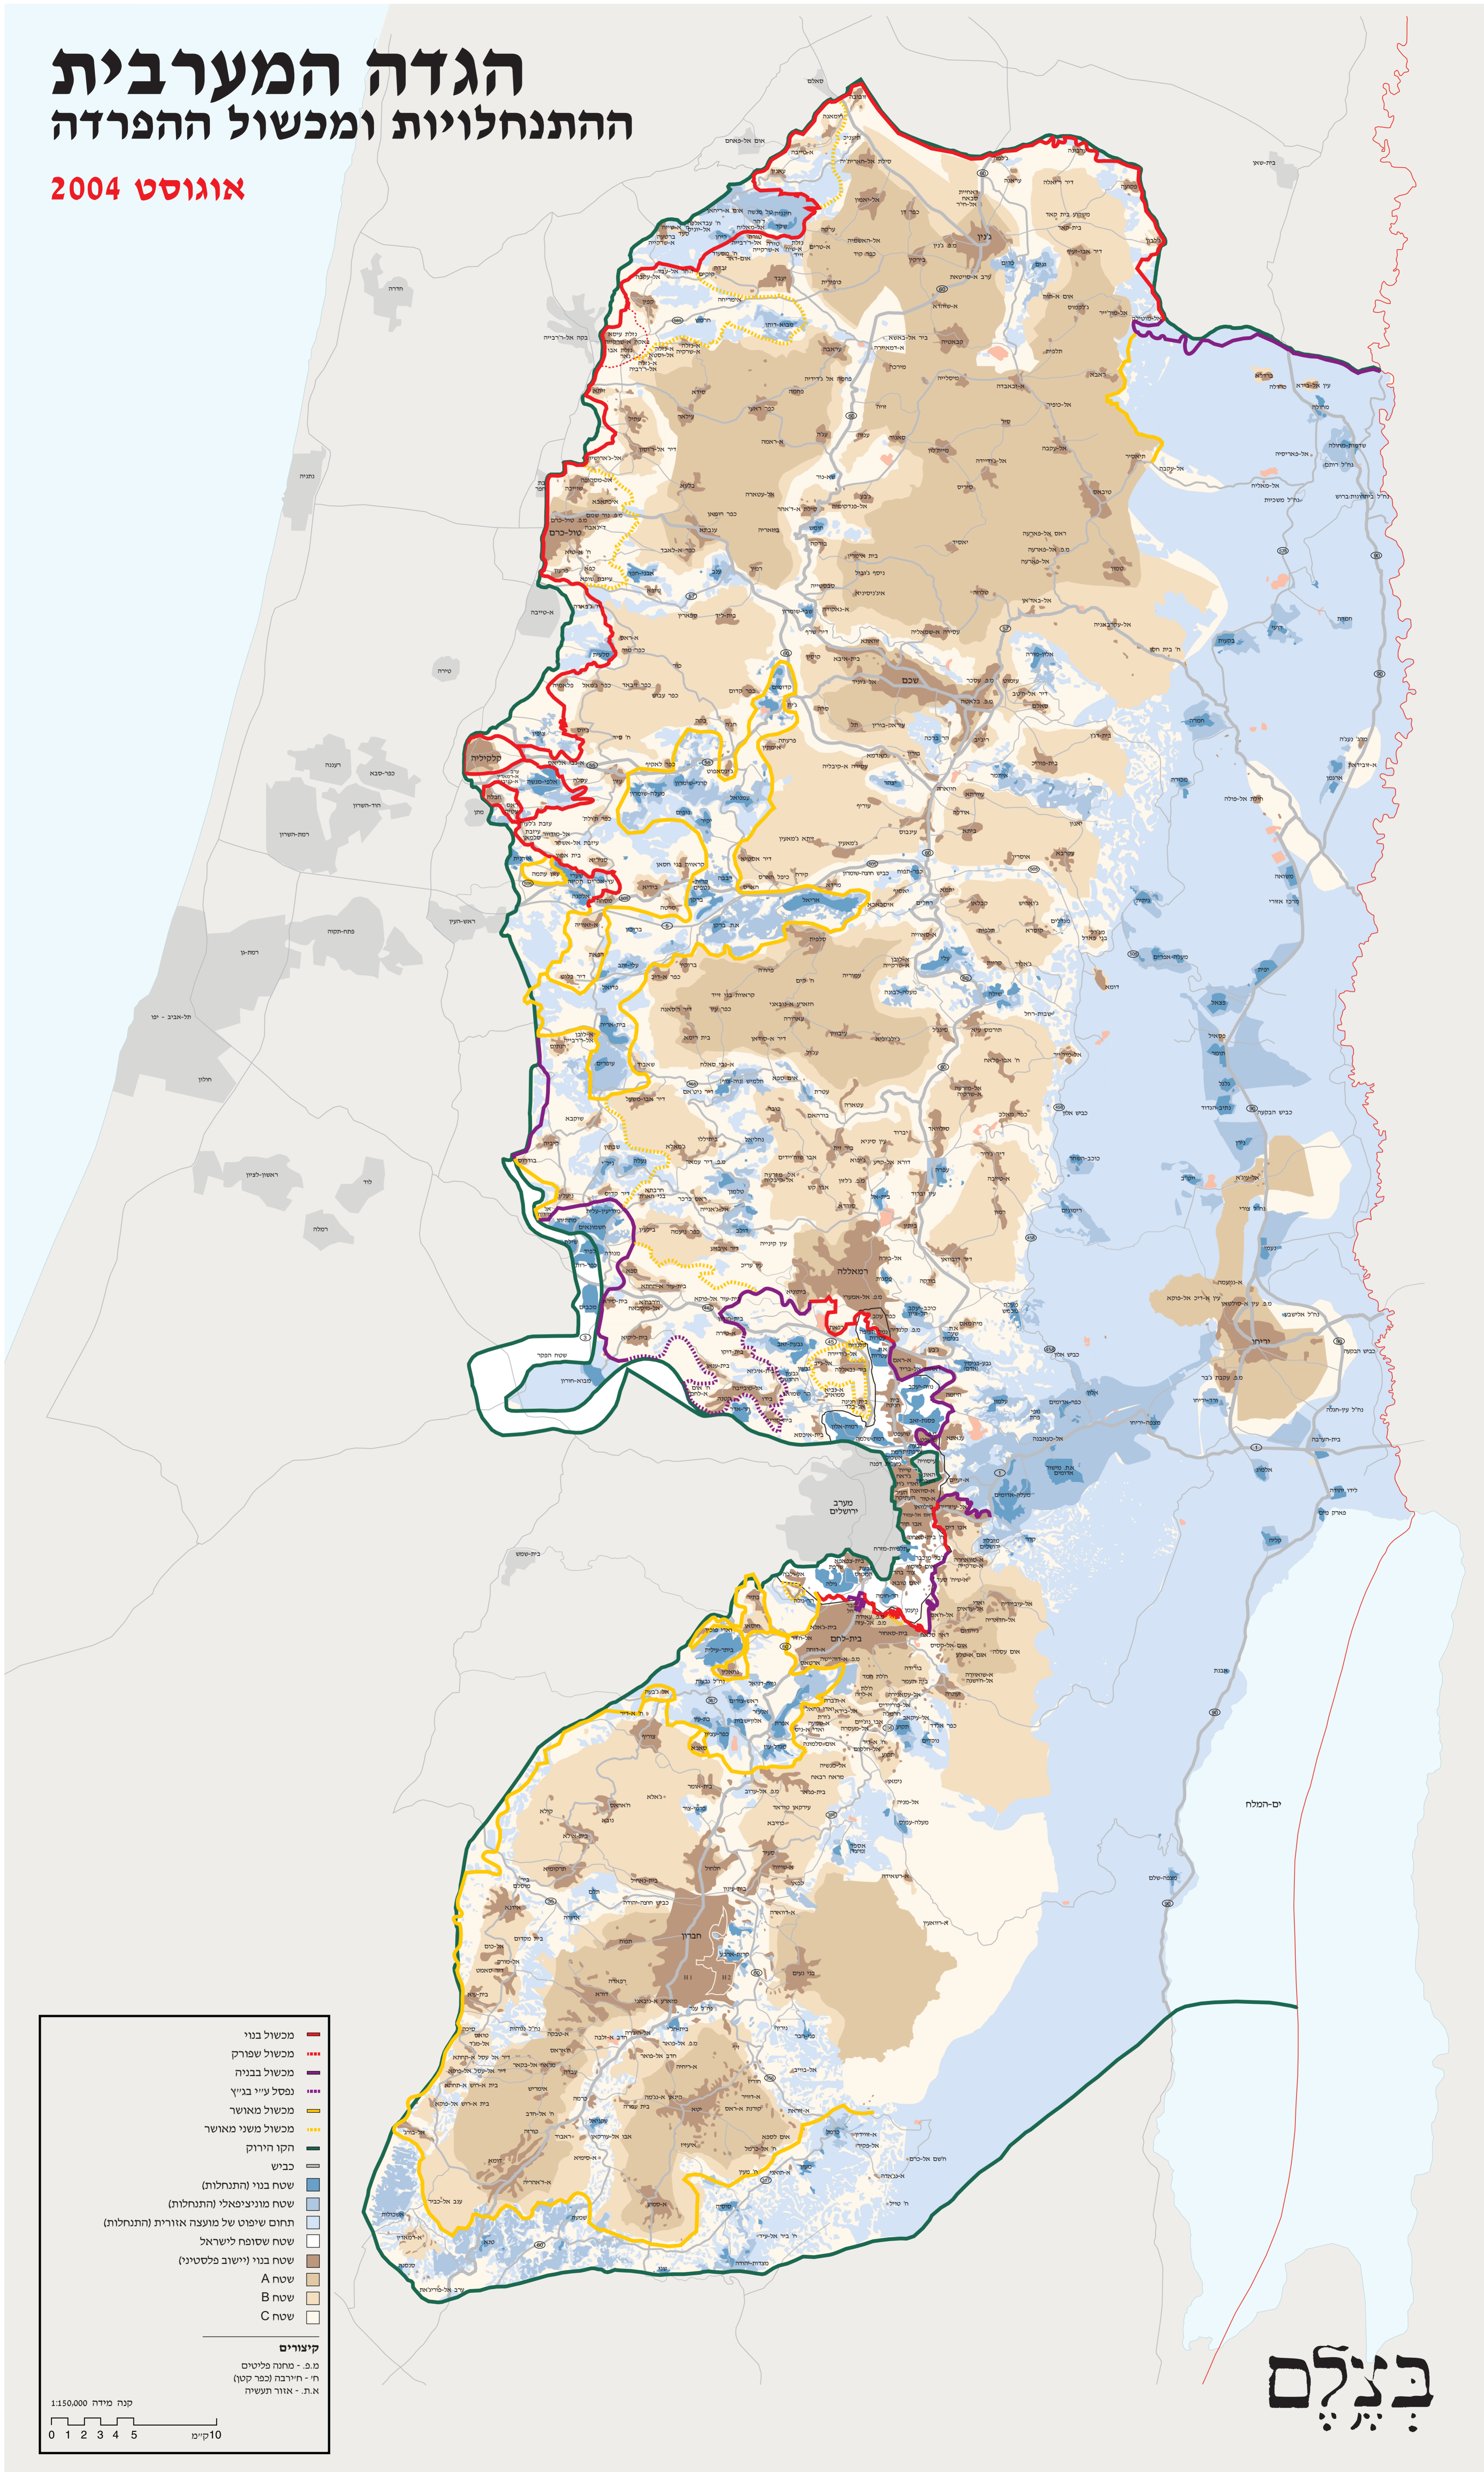

הגדה המערבית ההתנחלויות ומכשול הפרדה

אוגוסט 2004

—	מכשול בנוי
—	מכשול שפורק
—	מכשול בניה
—	נסל עיי בג'ץ
—	מכשול משני מאושר
—	חוקו הירוק
—	כביש
—	שטח בנוי (התנחלות)
—	שטח מוניציפלי (התנחלות)
—	תחום שיפוט של מועצה אזורית (התנחלות)
—	שטח שסופג לישראל
—	שטח בנוי (יישוב פלסטיני)
—	שטח A
—	שטח B
—	שטח C

קיצורים
 מ.ג. - מתחם פלסטיני
 ח.י. - חיריבה (כפר קטן)
 א.ת. - אזור תעשייה

קנה מידה 1:150,000
 0 1 2 3 4 5
 10 ק"מ

בִּנְיָאָם