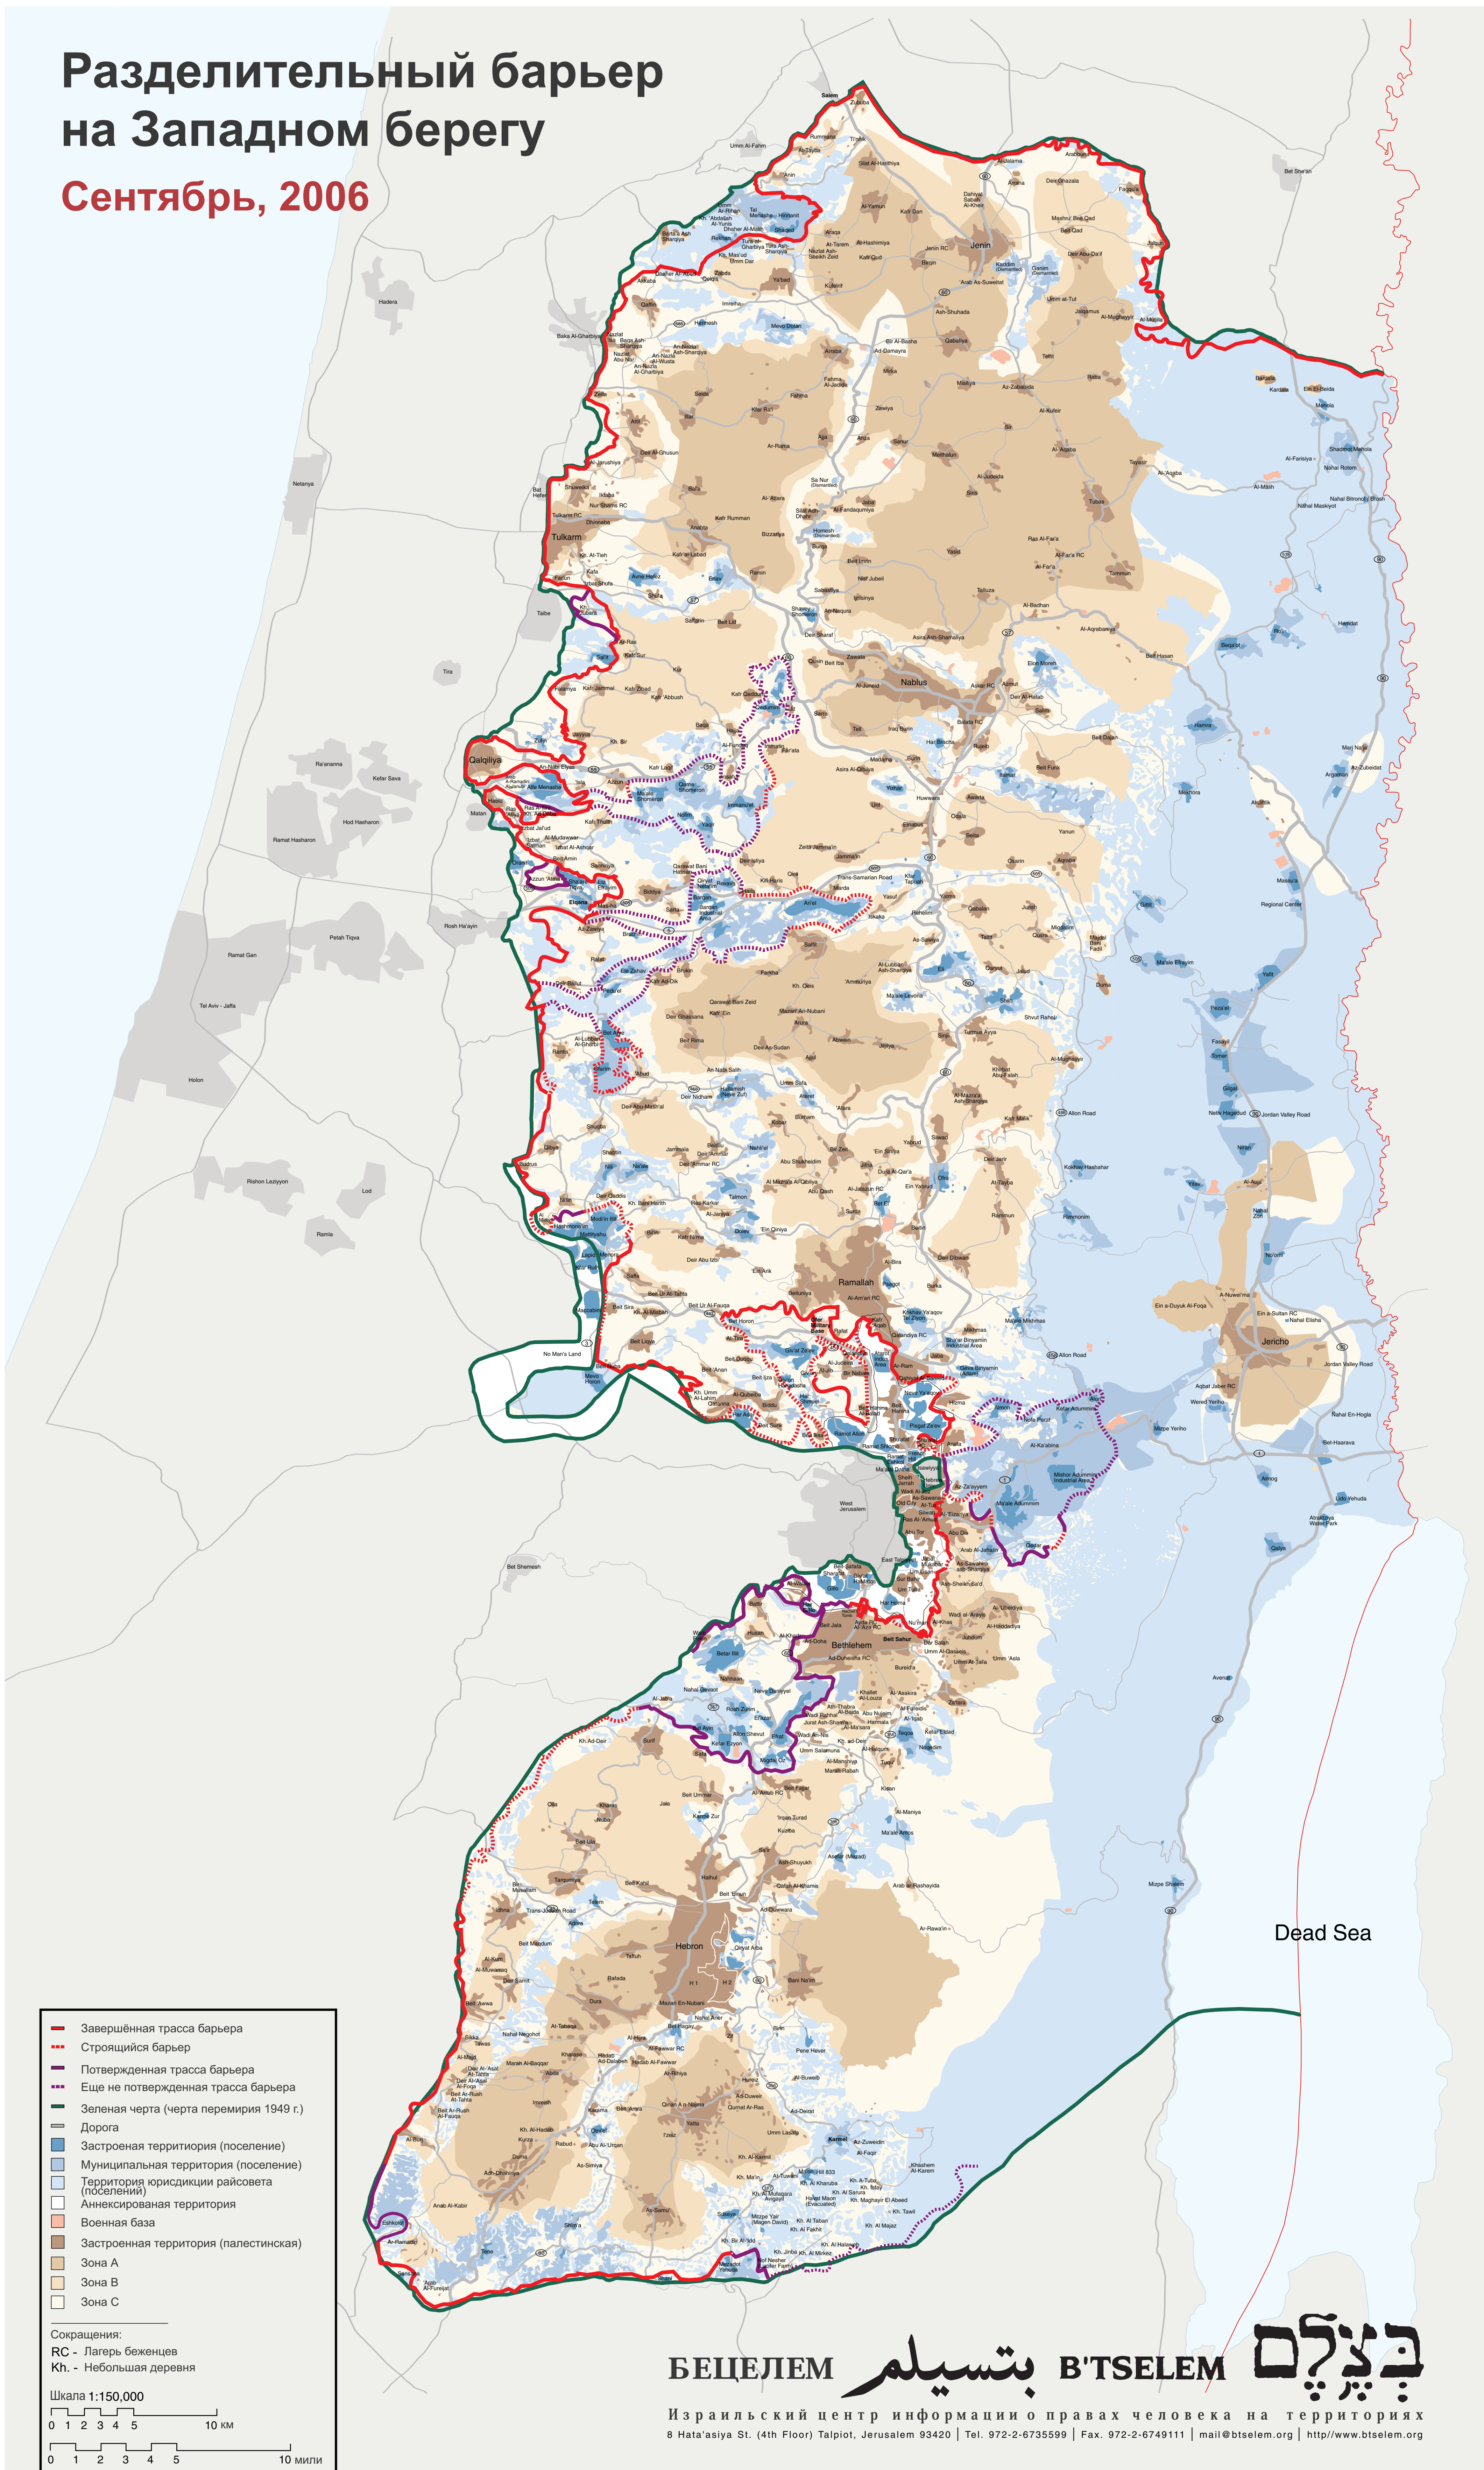

# Разделительный барьер на Западном берегу

Сентябрь, 2006

- Завершённая трасса барьера
- - - Строящийся барьер
- Потвержденная трасса барьера
- - - Еще не потвержденная трасса барьера
- Зеленая черта (черта перемирия 1949 г.)
- Дорога
- Застроенная территория (поселение)
- Муниципальная территория (поселение)
- Территория юрисдикции райсовета (поселений)
- Аннексированная территория
- Военная база
- Застроенная территория (палестинская)
- Зона А
- Зона В
- Зона С

Сокращения:  
 RC - Лагерь беженцев  
 Kh. - Небольшая деревня

**БЕЦЕЛЕМ** **בְּתִשְׁלֵם** **B'TSELEM** **בְּתִשְׁלֵם**

Израильский центр информации о правах человека на территориях  
 8 Hata'asiya St. (4th Floor) Talpiot, Jerusalem 93420 | Tel. 972-2-6735599 | Fax. 972-2-6749111 | mail@btselem.org | http://www.btselem.org